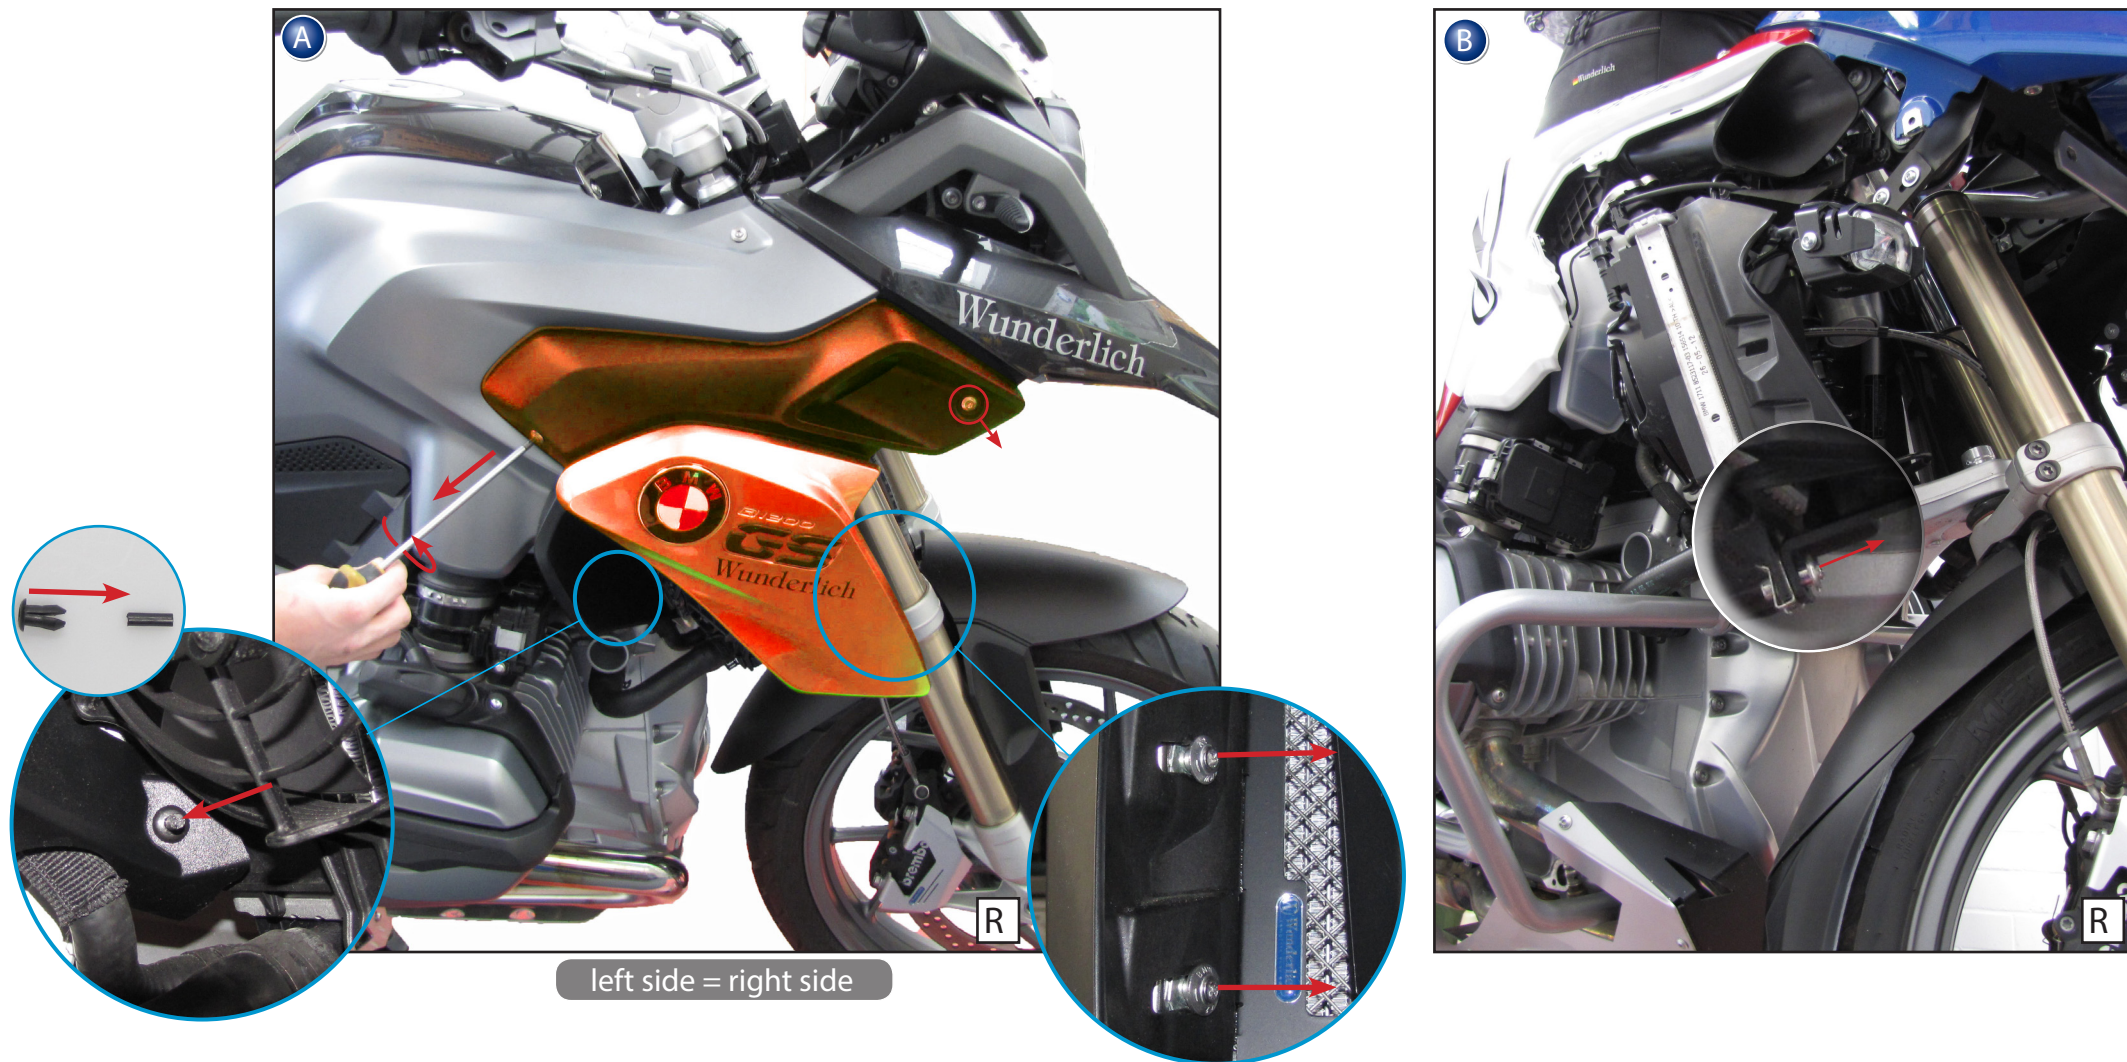

Wasserkühlerschutz  
Bestellnummer 42380-xxx

Water cooler protector  
Part Number 42380-xxx

Protezione radiatore acqua  
Codice 42380-000

Protecteur water cooler  
Pièce 42380-000

Protector de enfriador de agua  
Pieza 42380-000