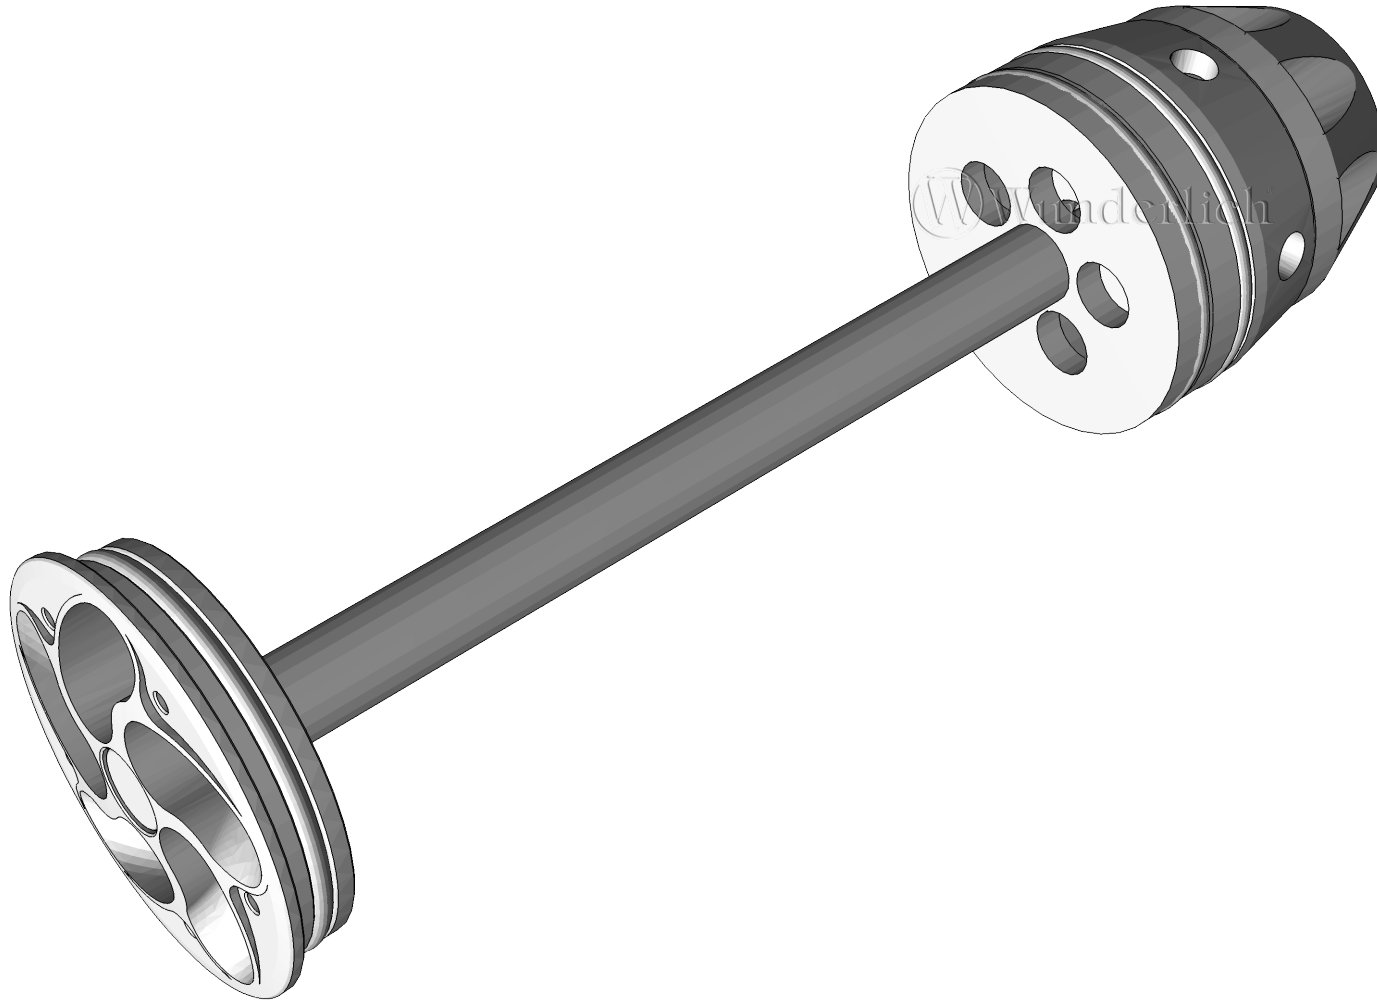

STURZPAD NABENABDECKUNG

Crash pad hub cover | Cojinete de protección anticaída | Protection cache-moyeu | Protezione anticaduta per il coprimozzo

Artikel Nr. : 42150-xxx / 42157-xxx

Flächen entfetten!
Degrease surfaces!

Nabenabdeckung bis zum Anschlag einschieben (Gummi Hammer)!
Push in the hub cover until it stops (rubber mallet)!