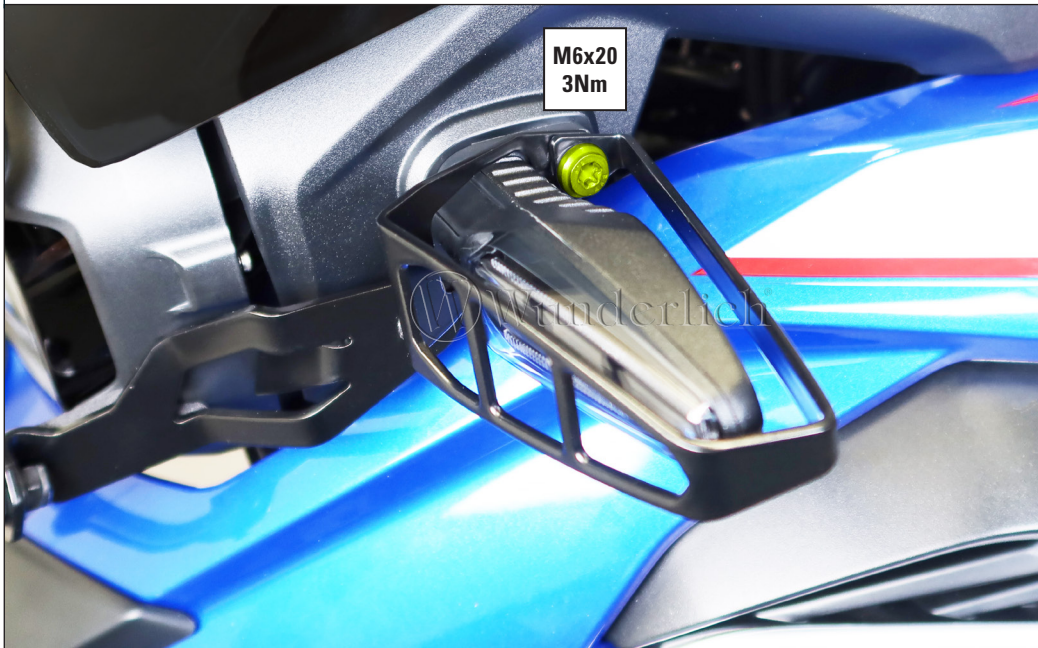

BLINKERSCHUTZBÜGEL

indicator protection | protection de clignotant | protección de señal de giro | protezione degli indicatori di direzione

Art.-Nr: 42841-602 /-802

Art.-Nr: 42841-702 /-902

Art.-Nr: **42841-602 /-802** kurze Blinkervariante
short indicator version

Art.-Nr: **42841-702 /-902** lange Blinkervariante
long indicator version