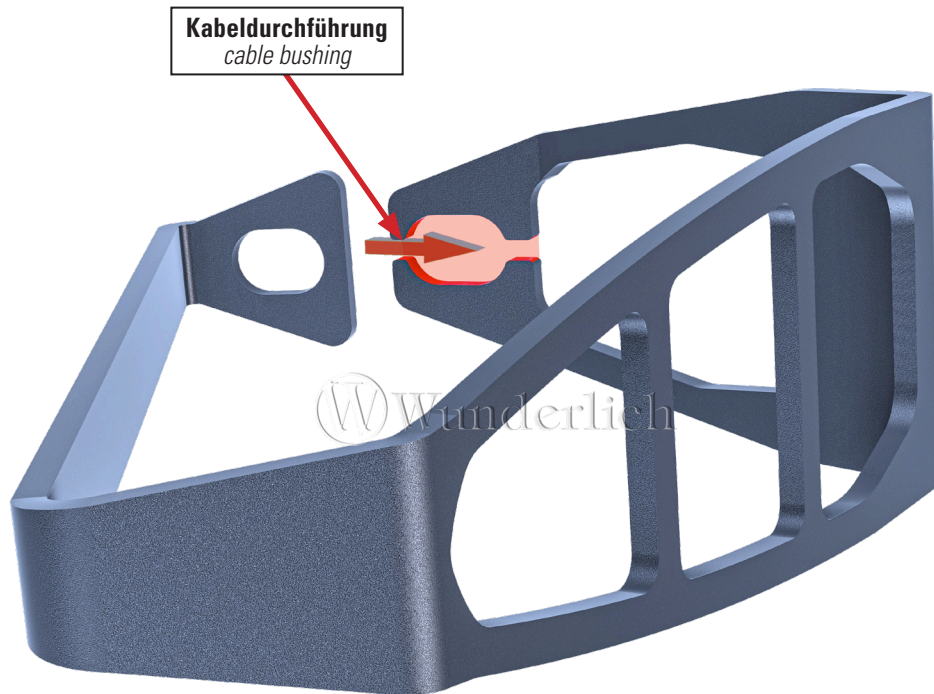

BLINKERSCHUTZBÜGEL

indicator protection | protection de clignotant | protección de señal de giro | protezione degli indicatori di direzione

Art.-Nr: 42841-602 /-802

Art.-Nr: 42841-702 /-902

Art.-Nr: **42841-602 /-802** kurze Blinkervariante
short indicator version

Art.-Nr: **42841-702 /-902** lange Blinkervariante
long indicator version