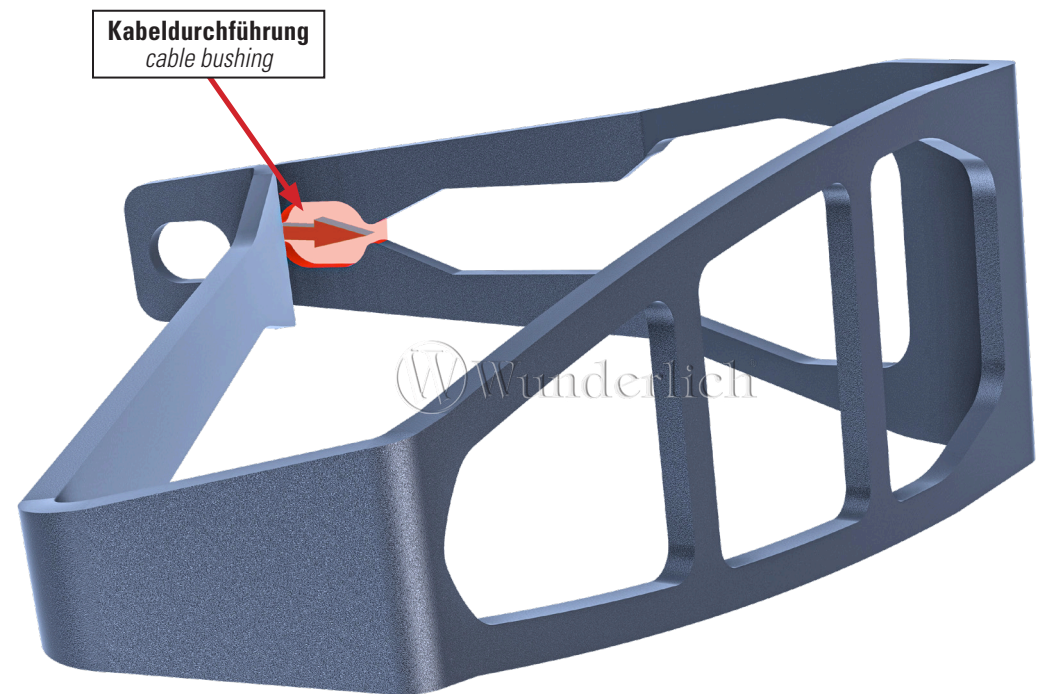

BLINKERSCHUTZBÜGEL

indicator protection | protection de clignotant | protección de señal de giro | protezione degli indicatori di direzione

Art.-Nr: 42841-602 /-802

Art.-Nr: 42841-702 /-902

Art.-Nr: **42841-602 /-802** kurze Blinkervariante
short indicator version

Art.-Nr: **42841-702 /-902** lange Blinkervariante
long indicator version