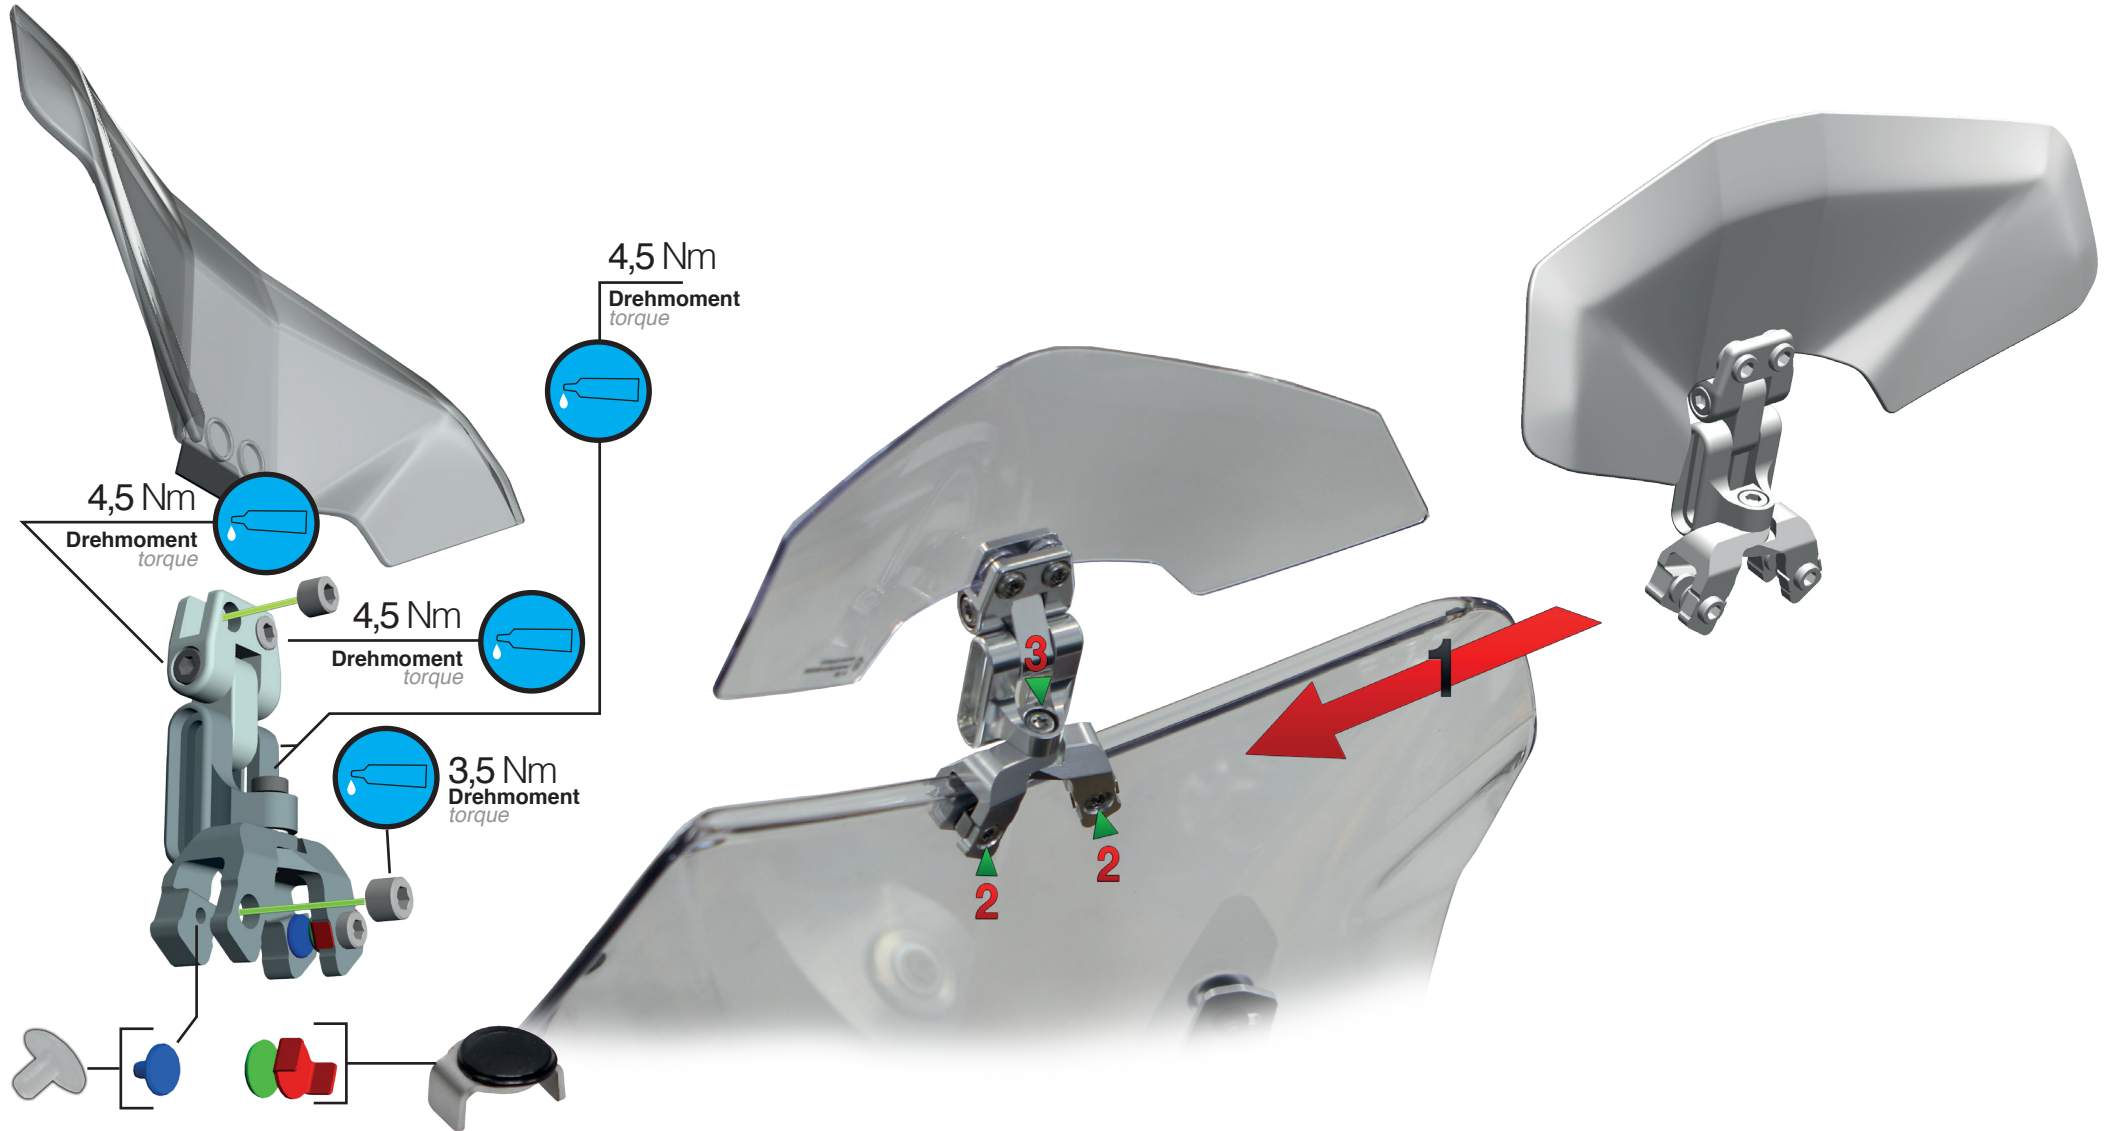

Spileraufsatz

Screen Extension

Spoiler Parabrezza

Déflecteur

Deflector del parabrisas

Art.Nr: 42350-201

Die Farben der Abbildungen dienen nur der Veranschaulichung