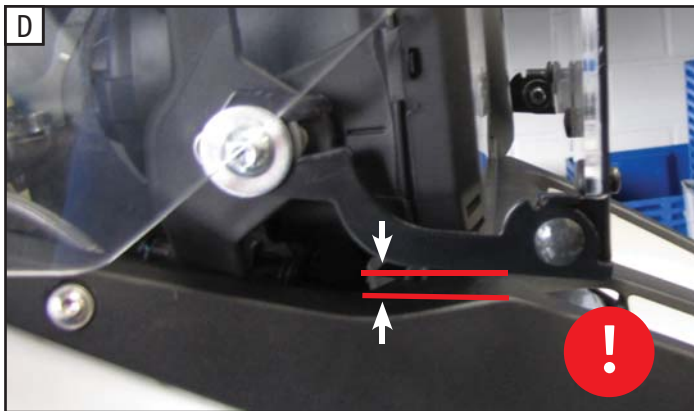

**Bestell Nummer / Part Number/ Codice: 20410/ 26640**  
**F 650 GS (Twin) + F 700 + F 800 GS: Scheinwerferschutz / Head Lamp Protector**

**Vielen Dank für Ihr Vertrauen zu unserem Produkt.**

1. Lösen Sie die linke Scheinwerferschraube (B).
2. Haken Sie den Halter hinter den Scheinwerferschraube ein (Bild C). Ziehen Sie die Scheinwerferschraube fest und wiederholen Sie den Vorgang auf der rechten Fahrzeugseite (Bild D).
3. Befestigen Sie den Scheinwerferschutz mit der Schloßschraube von außen, der Plasticscheibe als Distanz, U- Scheibe und selbstsichernder Mutter an den Haltern (Bild E + F).
4. **Wichtig:** Bei Fahrten im Straßenbereich muß der Scheinwerferschutz heruntergeklappt werden (Bild F).

**Thank you for purchasing our product.**

1. Loosen the left head lamp bolt (B).
2. "Hook" the left protector bracket behind the head lamp bolt (Image C). Tighten the head lamp bolt and repeat the process on the right bike side (Image D).
3. Attach the folding lamp protector to the side brackets using a supplied "carriage" bolt, a plastic washer as a spacer, a self locking nut and a steel washer for each joint (Image E +F).
4. **Important note:** In some countries using the protector on public roads is **not** legal - in these cases fold the protector down (Image F).