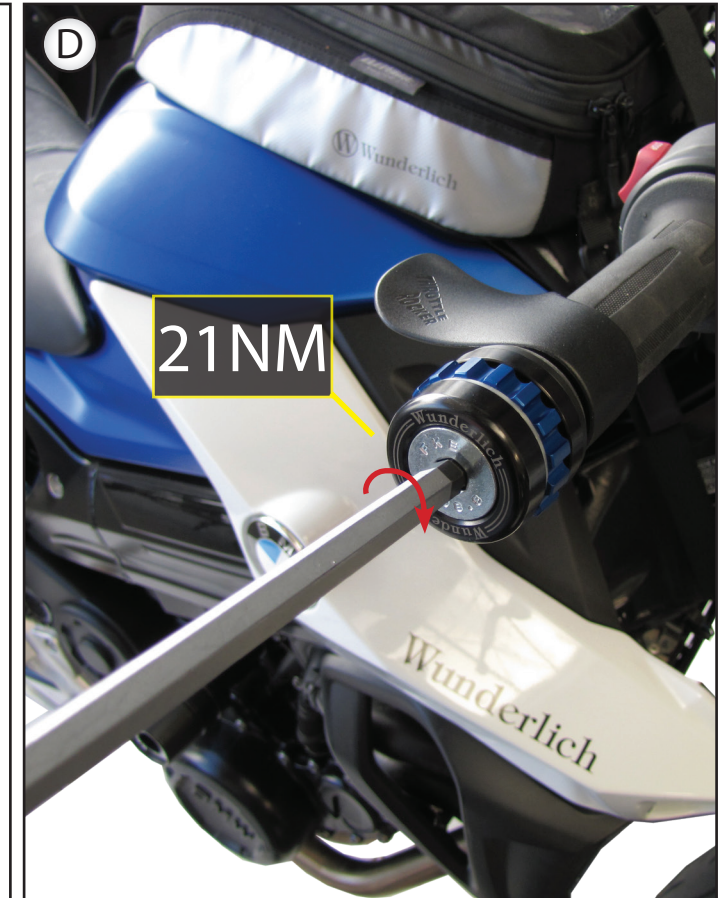

 Cruise Control Schwarz	 Cruise Control Black	 Cruise Control Nero	 Cruise Control Noir	 Cruise Control Negro	26130
					102

Auf die korrekte Funktionsweise des Gasgriffes ist zu achten!
Please be sure the throttle is working correctly!