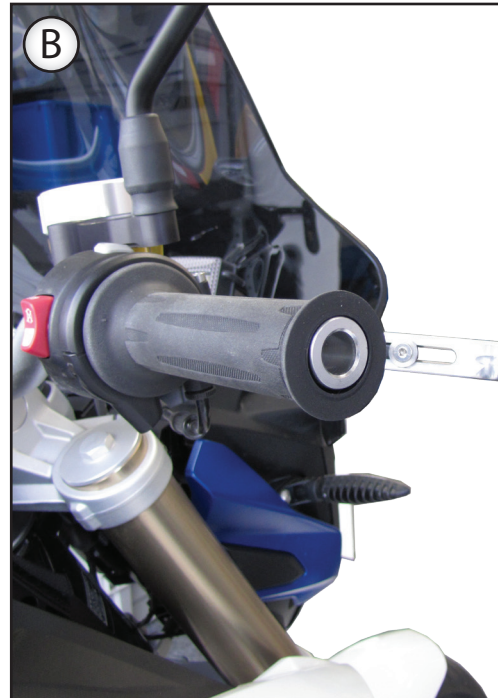

 Cruise Control Schwarz	 Cruise Control Black	 Cruise Control Nero	 Cruise Control Noir	 Cruise Control Negro	26130
					102

Auf die korrekte Funktionsweise des Gasgriffes ist zu achten!
Please be sure the throttle is working correctly!