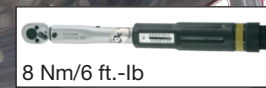

Pièce 41981-001

**Protección del sensor de ABS
R 1200 GS/LC**

Pieza 41981-001

Genereller Hinweis: Unsere Anleitungen sind nach bestem Wissen erstellt worden, erfolgen jedoch ohne Gewähr. Sollten Sie mit dem Anbau nicht zurecht kommen oder Zweifel haben, so wenden Sie sich bitte an Ihren BMW-Händler oder die Werkstatt Ihres Vertrauens. Bitte beachten Sie, dass wir keine Gewährleistungen für fahrzeugspezifische Toleranzen übernehmen können! Es kann im Einzelfall notwendig sein, dass Produkte diesen angepasst werden müssen.