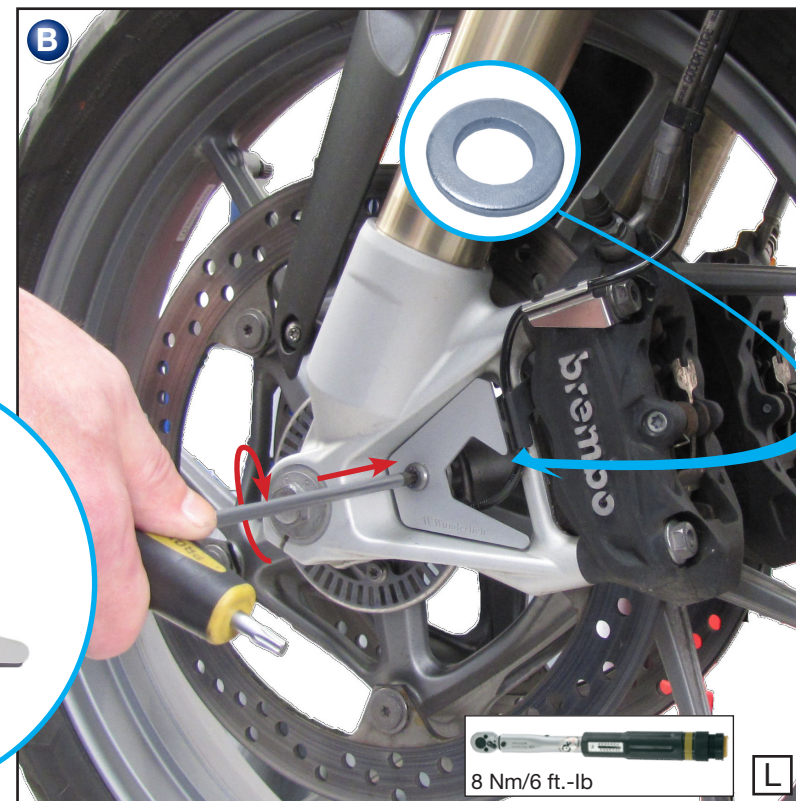

Pièce 41981-001

**Protección del sensor de ABS
R 1200 GS/LC**

Pieza 41981-001

Genereller Hinweis: Unsere Anleitungen sind nach bestem Wissen erstellt worden, erfolgen jedoch ohne Gewähr. Sollten Sie mit dem Anbau nicht zurecht kommen oder Zweifel haben, so wenden Sie sich bitte an Ihren BMW-Händler oder die Werkstatt Ihres Vertrauens. Bitte beachten Sie, dass wir keine Gewährleistungen für fahrzeugspezifische Toleranzen übernehmen können! Es kann im Einzelfall notwendig sein, dass Produkte diesen angepasst werden müssen.