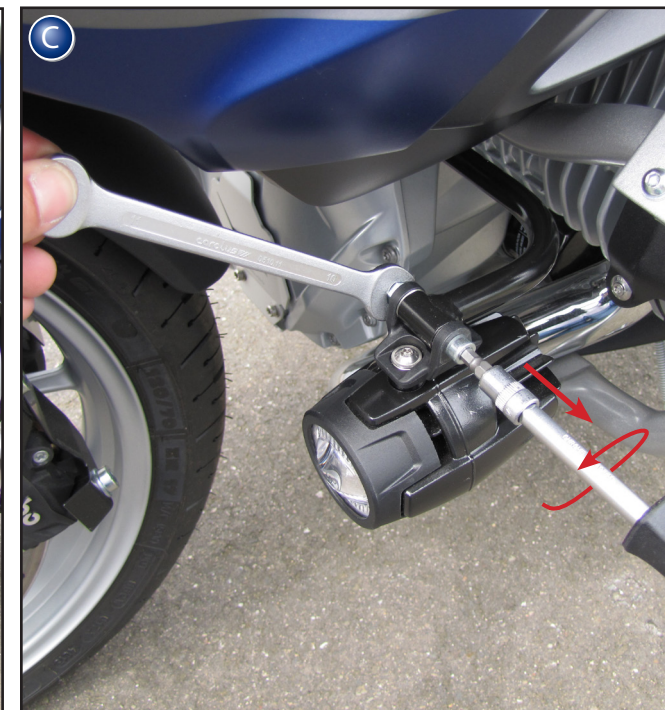

Los guardias de la lámpara
BMW

Pieza 42839-xxx

Genereller Hinweis: Unsere Anleitungen sind nach bestem Wissen erstellt worden, erfolgen jedoch ohne Gewähr. Sollten Sie mit dem Anbau nicht zurecht kommen oder Zweifel haben, so wenden Sie sich bitte an Ihren BMW-Händler oder die Werkstatt Ihres Vertrauens. Bitte beachten Sie, dass wir keine Gewährleistungen für fahrzeugspezifische Toleranzen übernehmen können! Es kann im Einzelfall notwendig sein, dass Produkte diesen angepasst werden müssen.