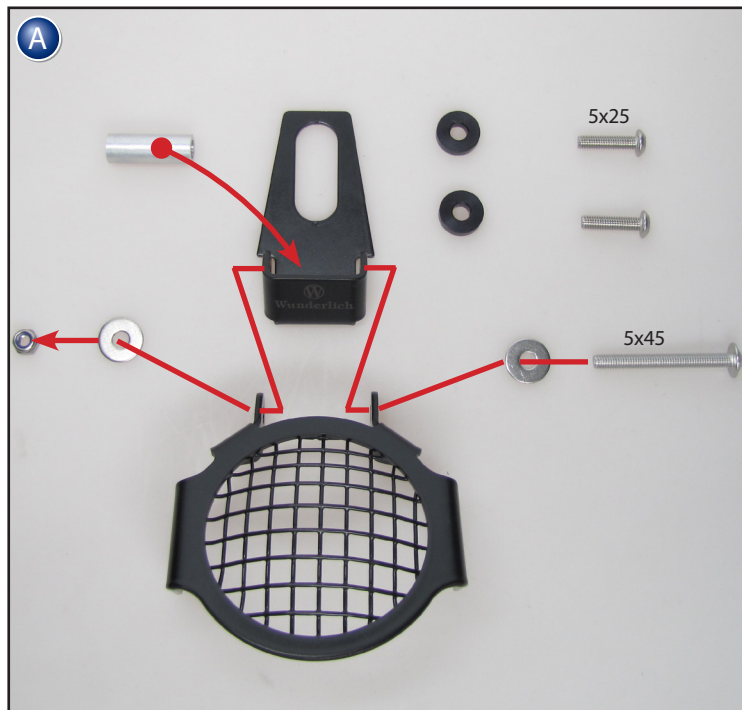

Lampenschutzgitter
BMW

Bestellnummer 42839-xxx

Lamp guards
BMW

Part Number 42839-xxx

Guardie lampada
BMW

Codice 42839-xxx

Gardes de la lampe
BMW

Pièce 42839-xxx

Los guardias de la lámpara
BMW

Pieza 42839-xxx

Genereller Hinweis: Unsere Anleitungen sind nach bestem Wissen erstellt worden, erfolgen jedoch ohne Gewähr. Sollten Sie mit dem Anbau nicht zurecht kommen oder Zweifel haben, so wenden Sie sich bitte an Ihren BMW-Händler oder die Werkstatt Ihres Vertrauens. Bitte beachten Sie, dass wir keine Gewährleistungen für fahrzeugspezifische Toleranzen übernehmen können! Es kann im Einzelfall notwendig sein, dass Produkte diesen angepasst werden müssen.