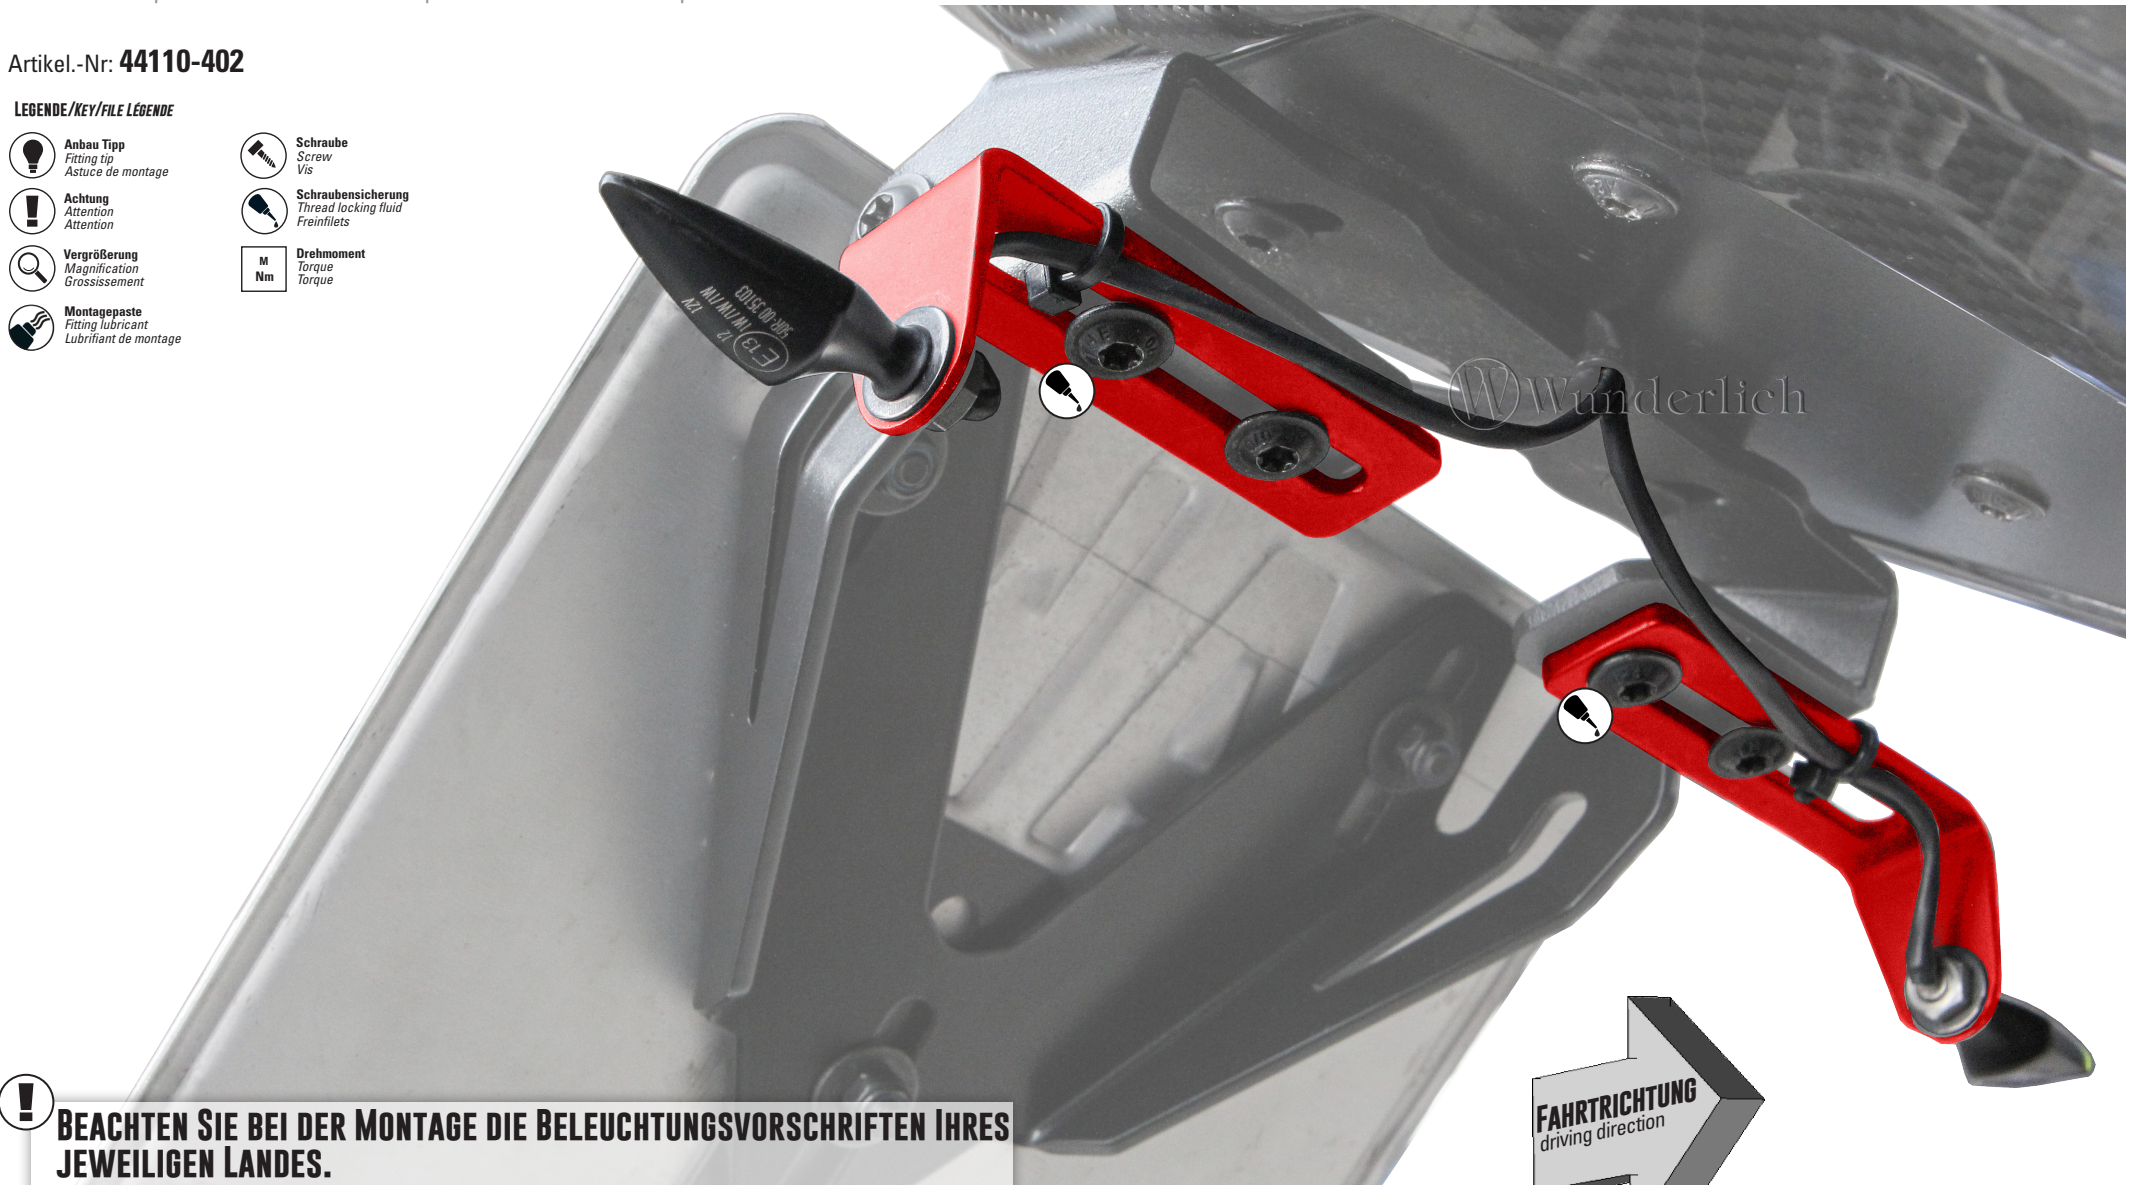

BLINKERHALTER-SET

Indicator set | Ensemble d'indicateurs | Indicador establecido | Set di indicatori

Artikel.-Nr: **44110-402**

LEGENDE/KEY/FILE LÉGENDE

Anbau Tipp
Fitting tip
Astuce de montage

Schraube
Screw
Vis

Achtung
Attention
Attention

Vergrößerung
Magnification
Grossissement

M Nm
Drehmoment
Torque
Torque

BEACHTEN SIE BEI DER MONTAGE DIE BELEUCHTUNGSVORSCHRIFTEN IHRES JEWEILIGEN LANDES.

-EN For mounting, please observe the lighting regulations of your country.

-FR Pour le montage, veuillez respecter la réglementation en matière d'éclairage de votre pays.