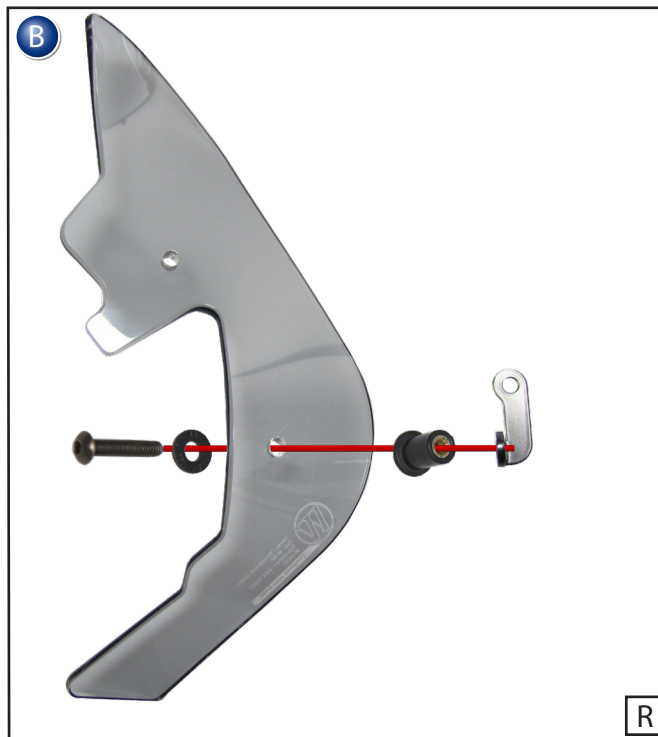

„CLEAR PROTECT“ Fußschützer
BMW K 1600

Bestellnummer 35410-xxx

Foot protector
BMW K 1600

Part Number 35410-xxx

Parapiedi
BMW K 1600

Codice 35410-xxx

Protégé pied
BMW K 1600

Pièce 35410-xxx

Protector de pie
BMW K 1600

Pieza 35410-xxx

Copyright by Wunderlich®

Genereller Hinweis: Unsere Anleitungen sind nach bestem Wissen erstellt worden, erfolgen jedoch ohne Gewähr. Sollten Sie mit dem Anbau nicht zurecht kommen oder Zweifel haben, so wenden Sie sich bitte an Ihren BMW-Händler oder die Werkstatt Ihres Vertrauens. Bitte beachten Sie, dass wir keine Gewährleistungen für fahrzeugspezifische Toleranzen übernehmen können! Es kann im Einzelfall notwendig sein, dass Produkte diesen angepasst werden müssen.