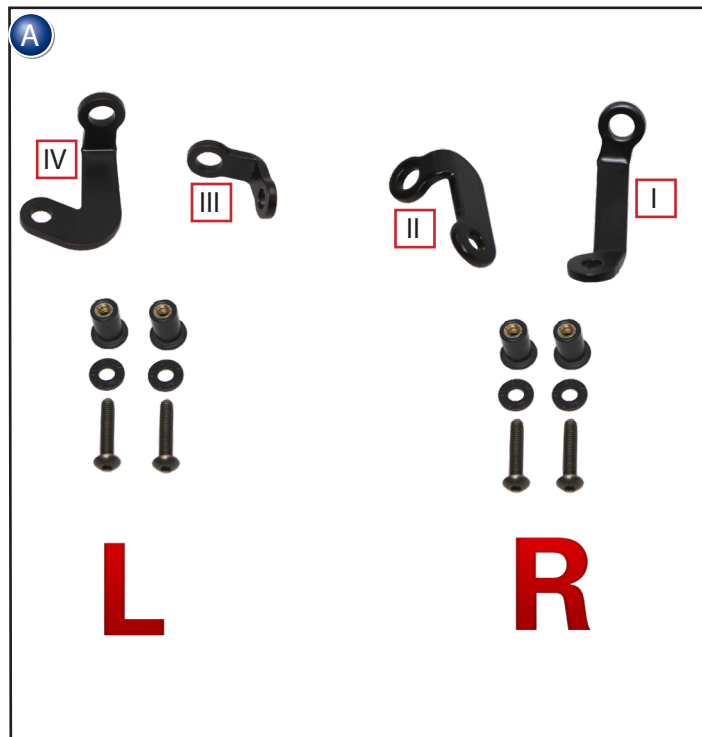

„CLEAR PROTECT“ Fußschützer
BMW K 1600

Bestellnummer 35410-xxx

Foot protector
BMW K 1600

Part Number 35410-xxx

Parapiedi
BMW K 1600

Codice 35410-xxx

Protégé pied
BMW K 1600

Pièce 35410-xxx

Protector de pie
BMW K 1600

Pieza 35410-xxx

Copyright by Wunderlich®

Genereller Hinweis: Unsere Anleitungen sind nach bestem Wissen erstellt worden, erfolgen jedoch ohne Gewähr. Sollten Sie mit dem Anbau nicht zurecht kommen oder Zweifel haben, so wenden Sie sich bitte an Ihren BMW-Händler oder die Werkstatt Ihres Vertrauens. Bitte beachten Sie, dass wir keine Gewährleistungen für fahrzeugspezifische Toleranzen übernehmen können! Es kann im Einzelfall notwendig sein, dass Produkte diesen angepasst werden müssen.