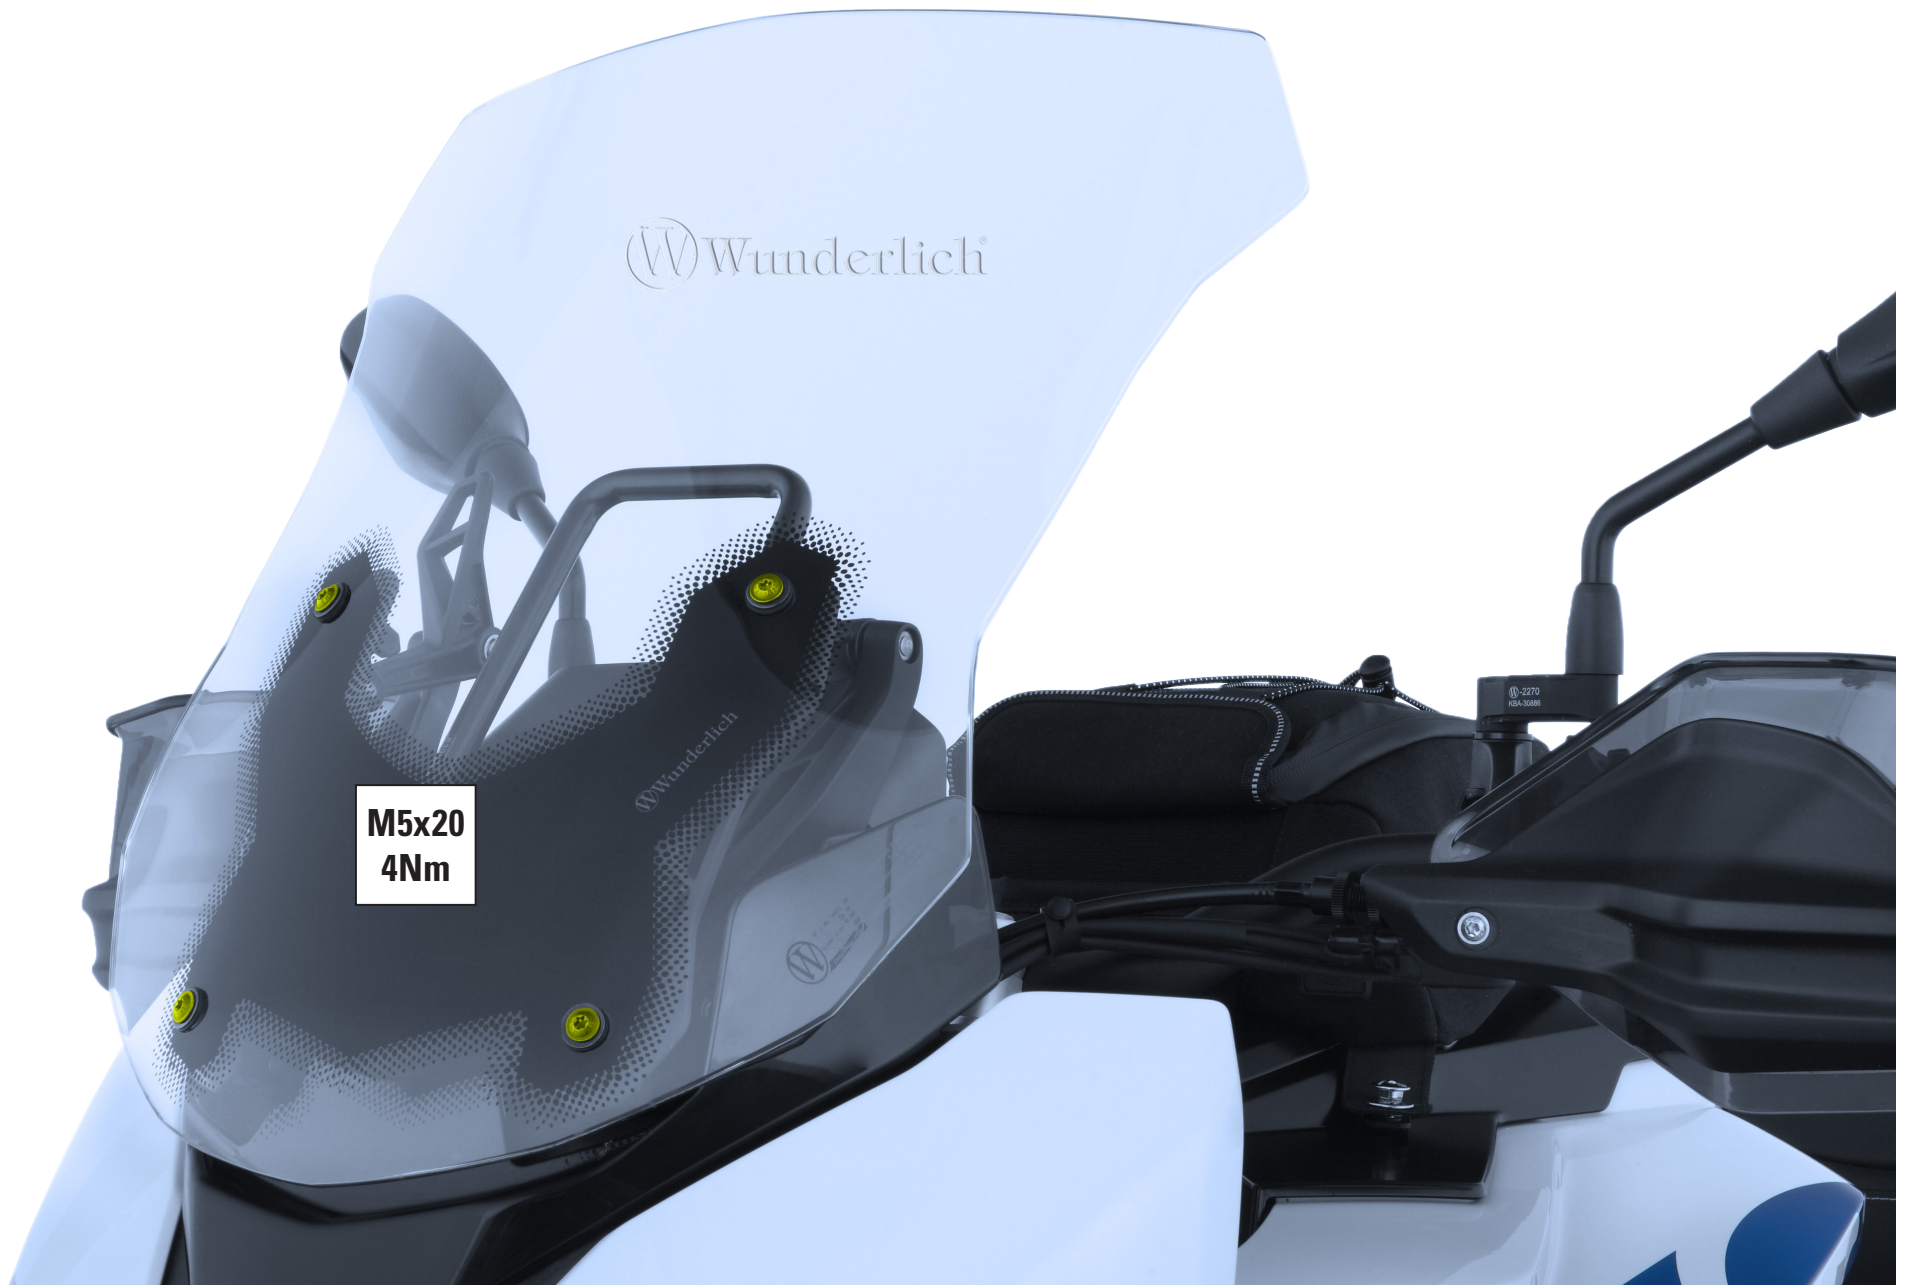

VERKLEIDUNGSSSCHEIBE

Windshield | Parabrezza | Pare-brise | Parabrisas

Art.-Nr: 35753-00x

LEGENDE/KEY/FILE LÉGENDE

-  **Anbautipp**
Fitting tip
Astuce de montage
-  **Achtung**
Attention
Attention
-  **Vergrößerung**
Magnification
Grossissement
-  **Schraube**
Screw
Vis
-  **Schraubensicherung**
Thread locking fluid
Freinfiles
- | |
|----|
| M |
| Nm |

Drehmoment
Torque
Torque
-  **Montagepaste**
Fitting lubricant
Lubrifiant de montage

#	BEZEICHNUNG / DESCRIPTION	DE EN	FR	DIN	ISO	MENGE QUANTITY
1	Verkleidungsscheibe / windshield					1
2	Linsenflanschschraube / lens head screw	M5x20mm	4Nm	7381SA2	7381SA2	4
3	U-Scheibe / washer	M5		9021SA2	7093	4
4	Gummitülle / rubber grommet					4
5	Stufenhülse / grade sleeve					4