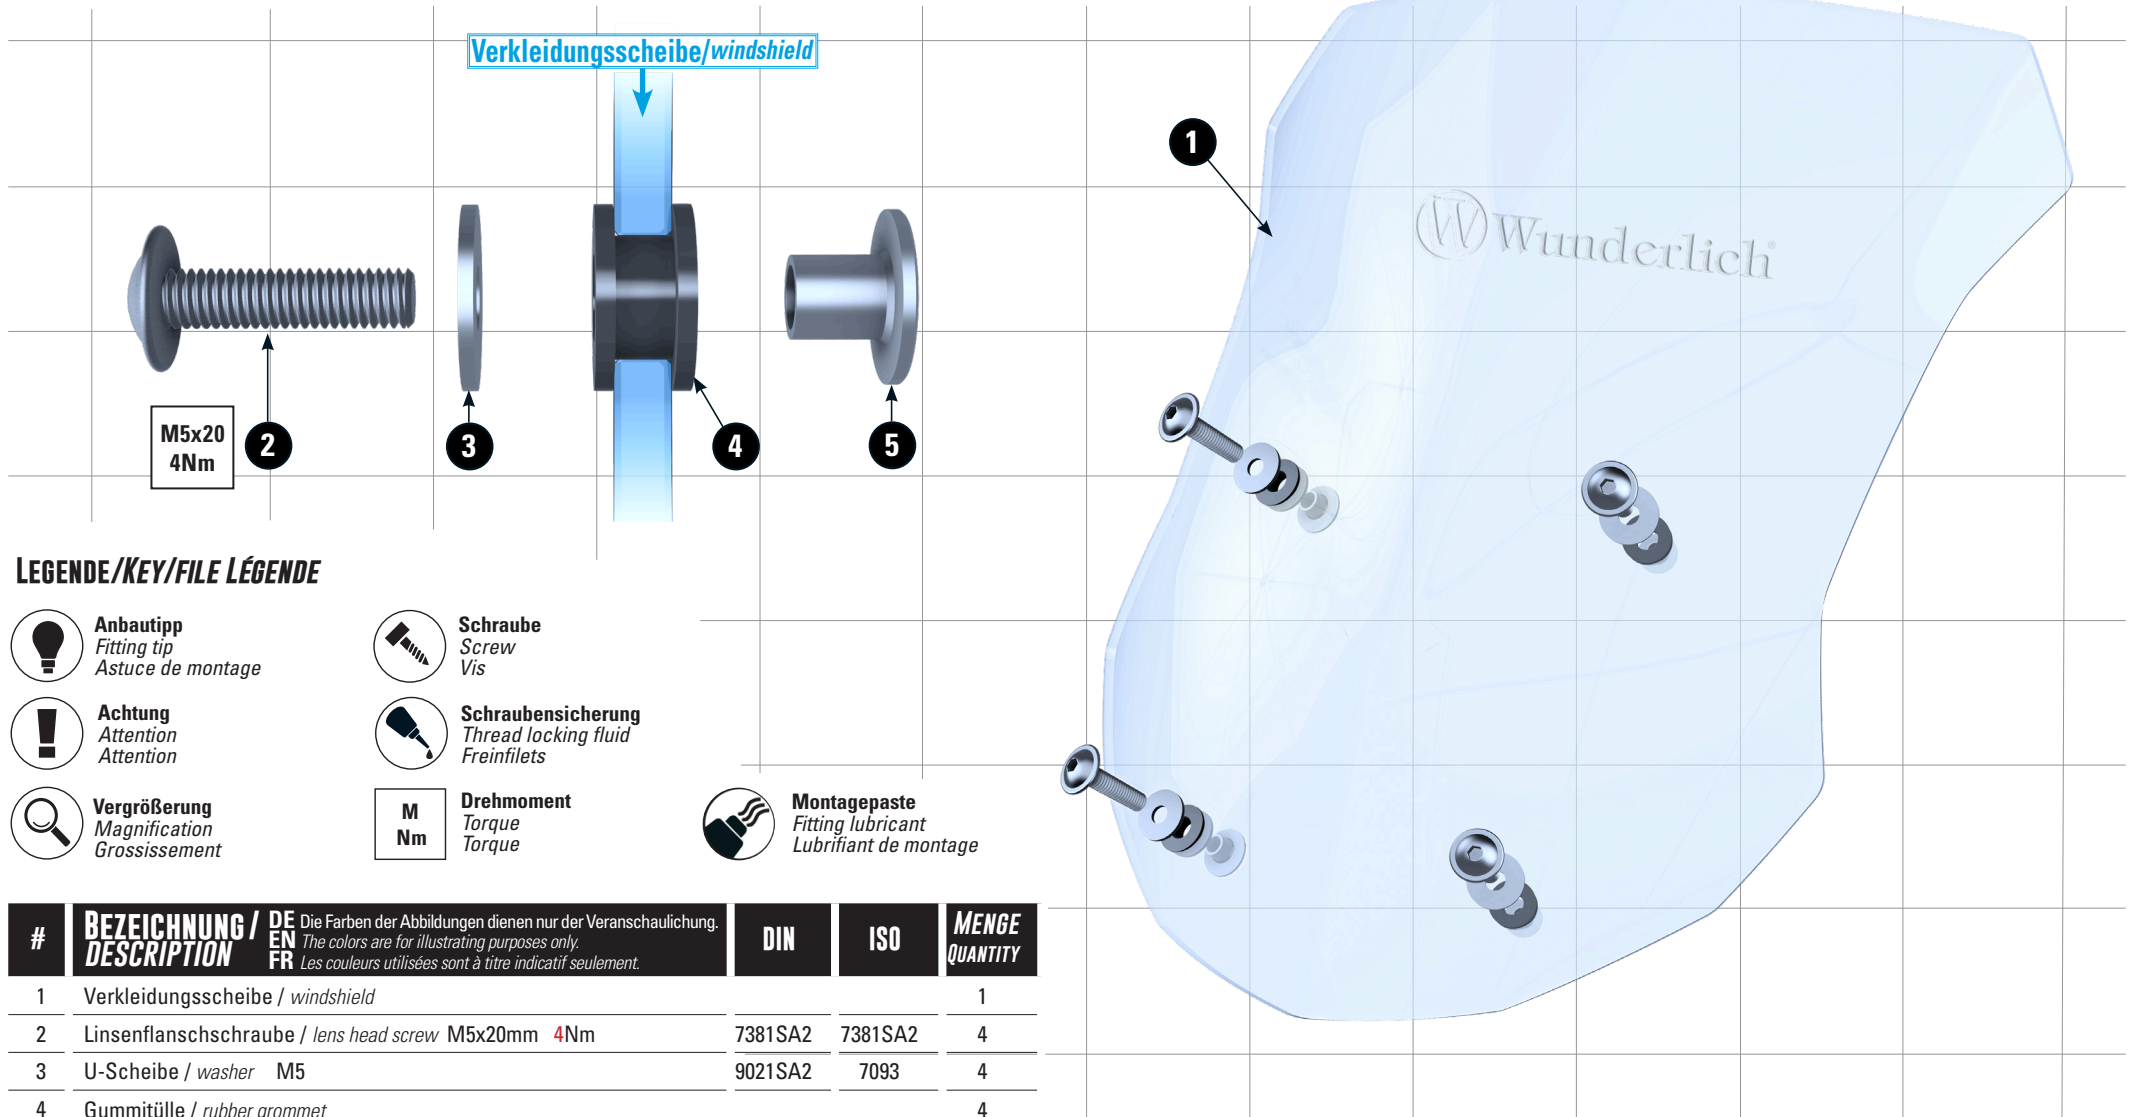

VERKLEIDUNGSSSCHEIBE

Windshield | Parabrezza | Pare-brise | Parabrisas

Art.-Nr: 35753-00x

LEGENDE/KEY/FILE LÉGENDE

-  **Anbautipp**
Fitting tip
Astuce de montage
-  **Achtung**
Attention
Attention
-  **Vergrößerung**
Magnification
Grossissement
-  **Schraube**
Screw
Vis
-  **Schraubensicherung**
Thread locking fluid
Freinfiles
- | |
|----|
| M |
| Nm |

Drehmoment
Torque
Torque
-  **Montagepaste**
Fitting lubricant
Lubrifiant de montage

#	BEZEICHNUNG / DESCRIPTION	DE EN	FR	DIN	ISO	MENGE QUANTITY
1	Verkleidungsscheibe / windshield					1
2	Linsenflanschschraube / lens head screw	M5x20mm	4Nm	7381SA2	7381SA2	4
3	U-Scheibe / washer	M5		9021SA2	7093	4
4	Gummitülle / rubber grommet					4
5	Stufenhülse / grade sleeve					4

M5x20
4Nm