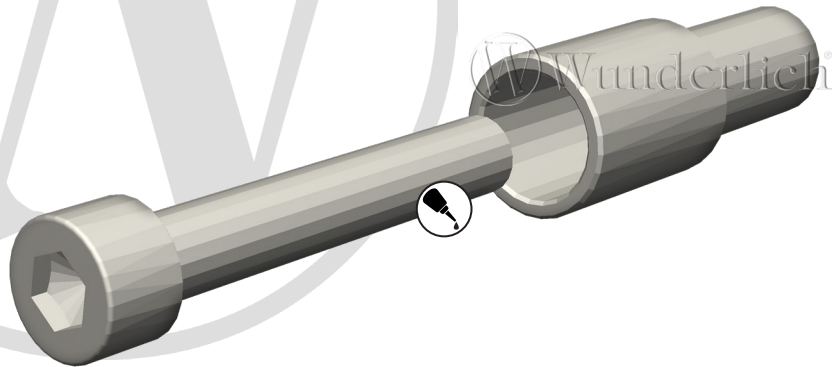

Wunderlich  
complete your BMW.

# ADAPTER // 45150-401

Adapter // Adaptateur // Adattatore // Adaptador

**SCHRAUBENSICHERUNG LÖSEN!  
LOOSE THREAD LOCKING FLUID!**

1

**SP-Connect ist im Lieferumfang nicht enthalten!  
SP-Connect is not included!**

Nr.	Bezeichnung	Menge
1	Zylinderkopfschraube M10 x 60 30Nm	1
2	Adapter	1

M10x60  
30Nm

2

3