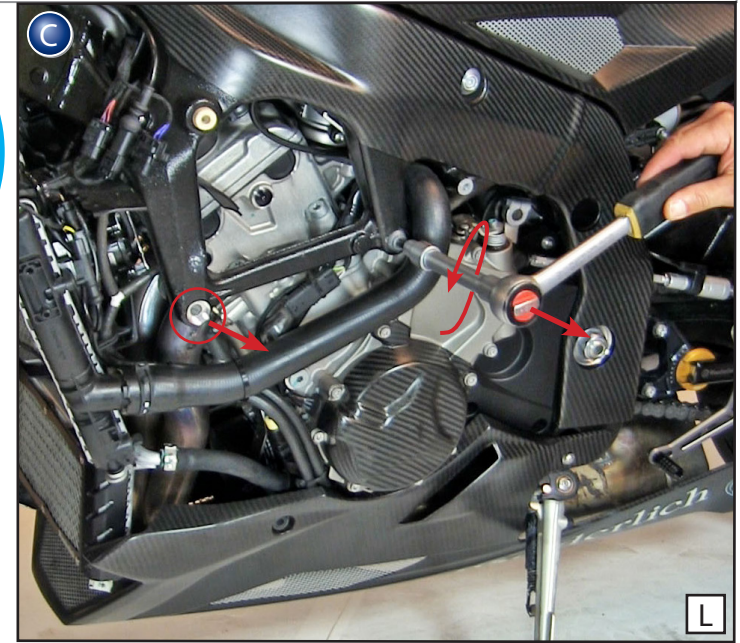

Crash pad
BMW S1000 R

Pieza 35831-003/004

!

Die Grundhalter re./li. sollten nicht am Rahmen anliegen (außer mit der Kabeltülle Bild A1). Um ein Spaltmaß von min. 1mm zu erzielen, kann das Einsetzen von Passscheiben notwendig sein.

The base holder re. / Li. should not touch the frame (except with the grommet Figure A1). To reach a gap of min. 1mm, the insertion of shims may be necessary.

medium

Schraubensicherung
Thread Locking Fluid
Frein Filet
Frena Filetti
Fijador de tornillos