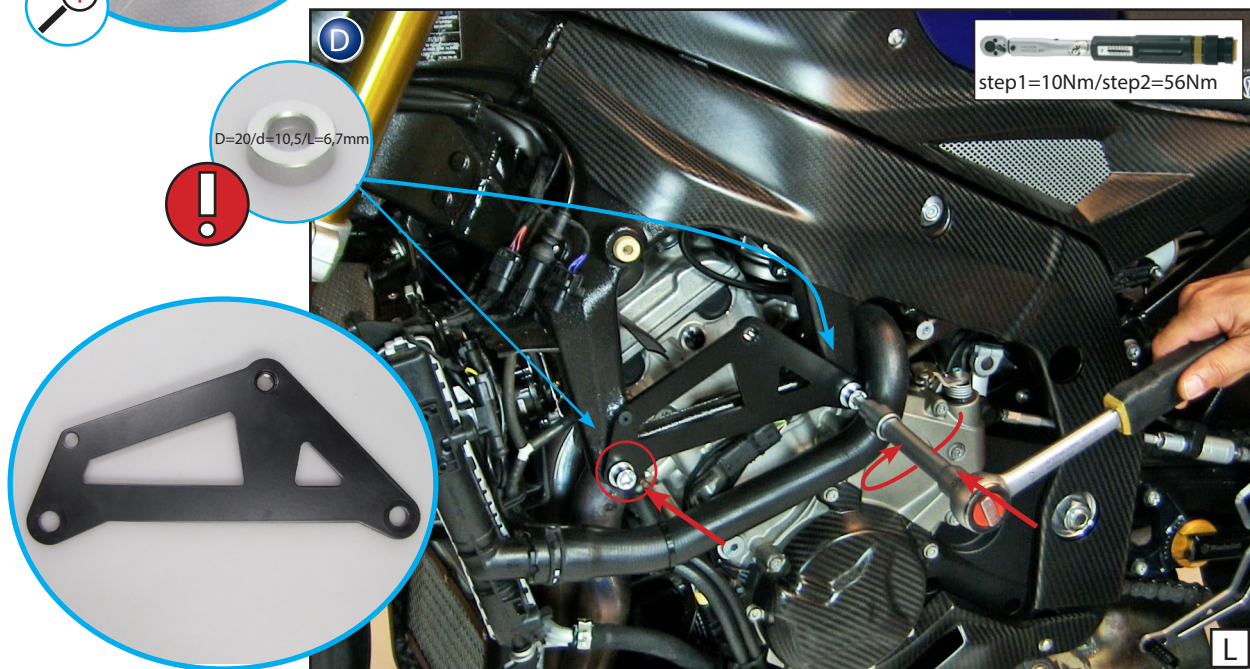

Sturzpad
BMW S 1000 R

Bestellnummer 35831-003/004

Crash pad
BMW S1000 R

Part Number 35831-003/004

Crash pad
BMW S1000 R

Codice 35831-003/004

Crash pad
BMW S1000 R

Pièce 35831-003/004

Crash pad
BMW S1000 R

Pieza 35831-003/004

!

Die Grundhalter re./li. sollten nicht am Rahmen anliegen (außer mit der Kabeltülle Bild A1). Um ein Spaltmaß von min. 1mm zu erzielen, kann das Einsetzen von Passscheiben notwendig sein.

The base holder re. / Li. should not touch the frame (except with the grommet Figure A1). To reach a gap of min. 1mm, the insertion of shims may be necessary.

medium

Schraubensicherung
Thread Locking Fluid
Frein Filet
Frena Filetti
Fijador de tornillos