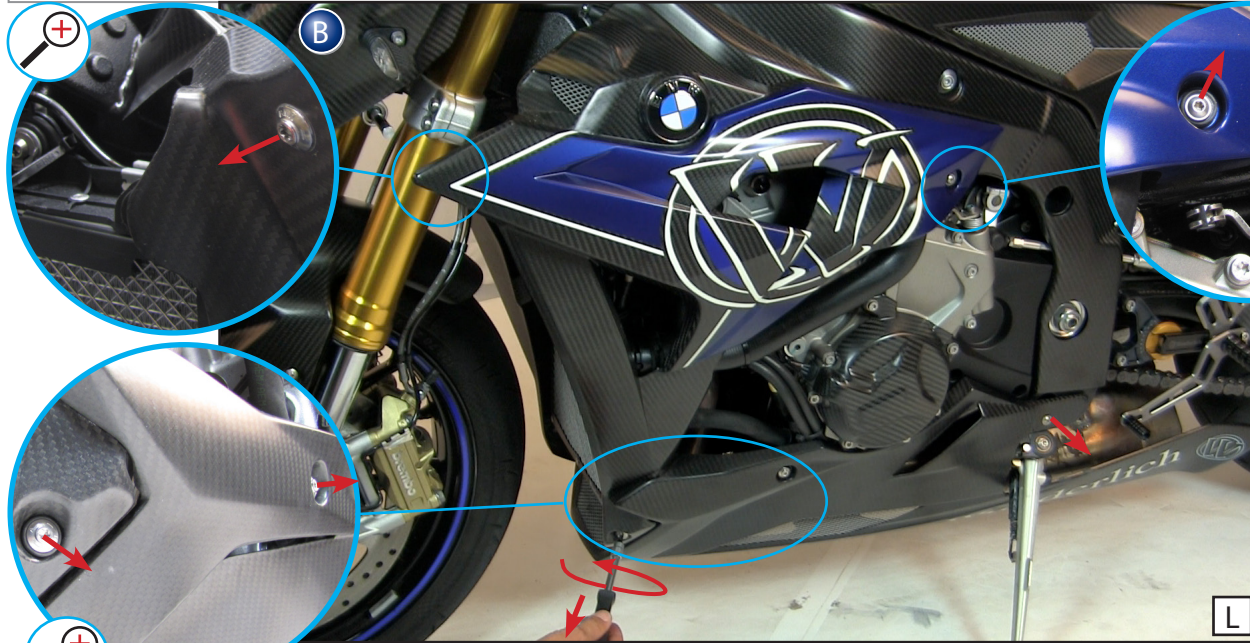

Crash pad
BMW S1000 R

Pieza 35831-003/004

!

Die Grundhalter re./li. sollten nicht am Rahmen anliegen (außer mit der Kabeltülle Bild A1). Um ein Spaltmaß von min. 1mm zu erzielen, kann das Einsetzen von Passscheiben notwendig sein.

The base holder re. / Li. should not touch the frame (except with the grommet Figure A1). To reach a gap of min. 1mm, the insertion of shims may be necessary.

medium

Schraubensicherung
Thread Locking Fluid
Frein Filet
Frena Filetti
Fijador de tornillos