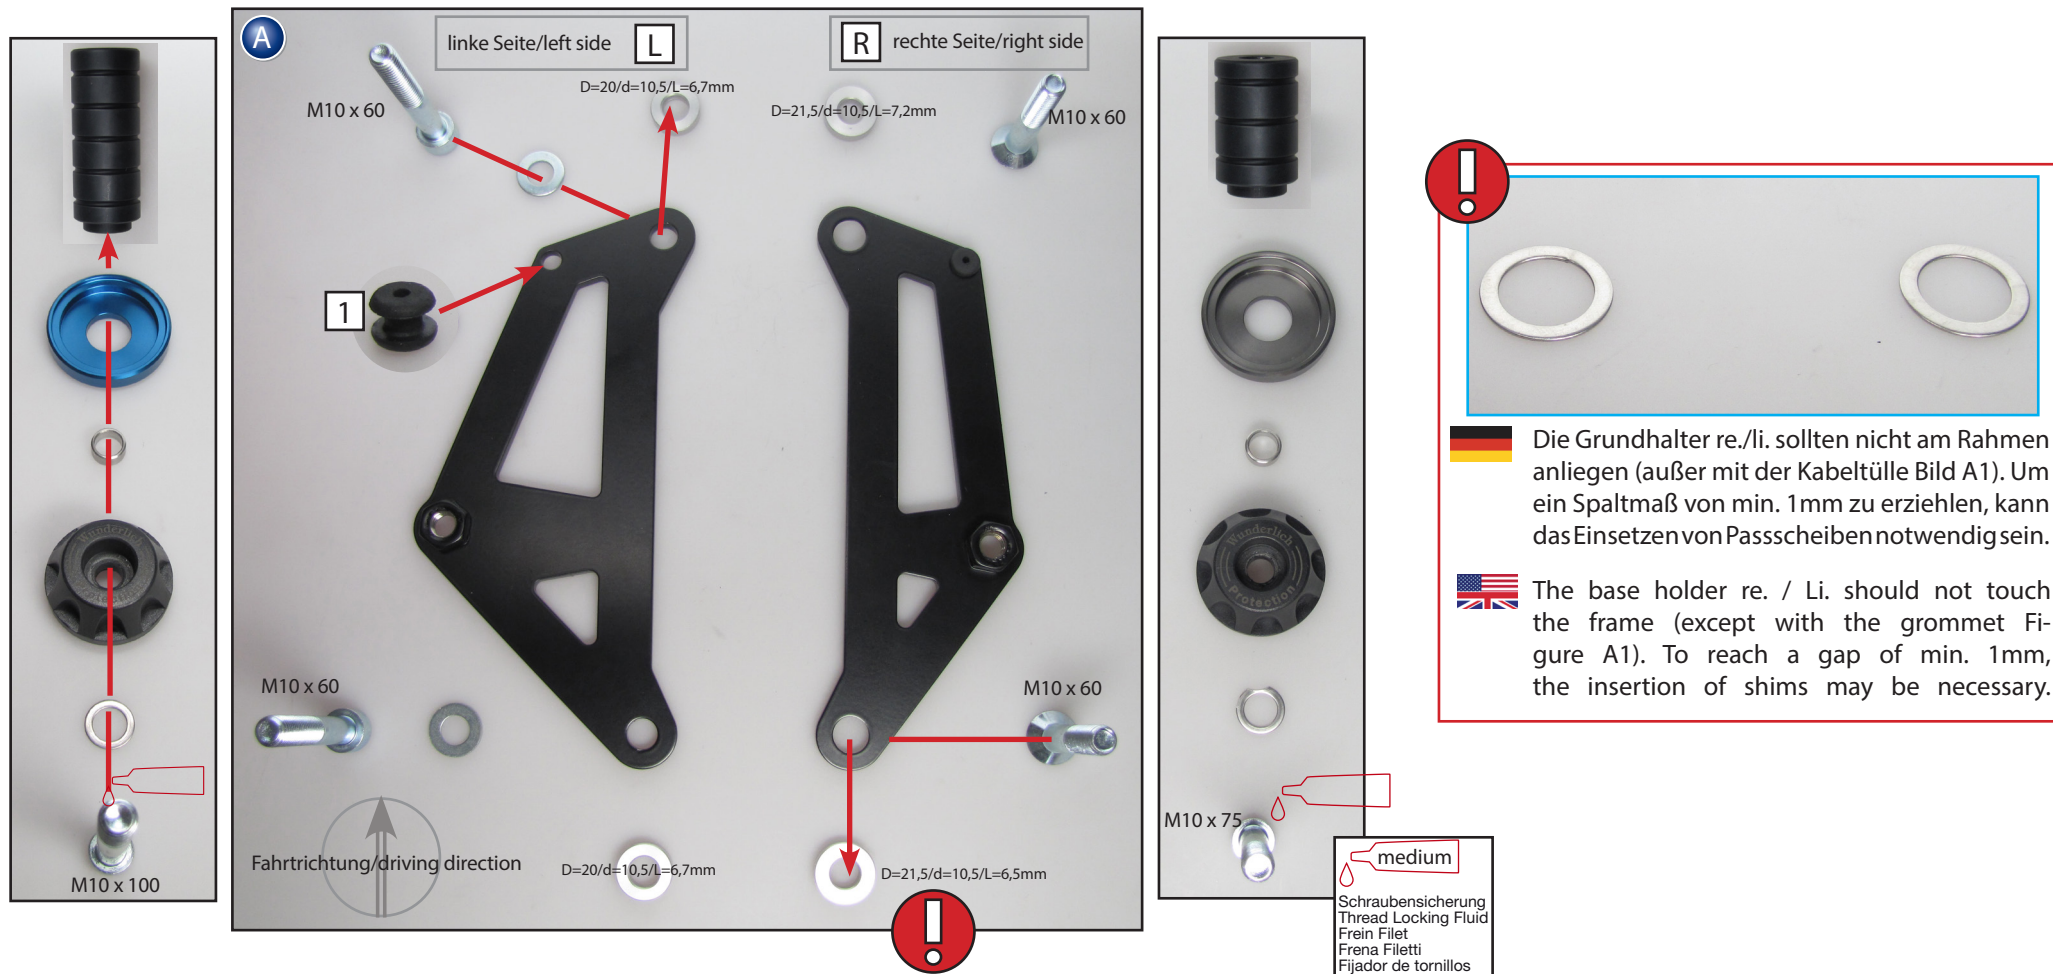

Sturzpad
BMW S 1000 R

Bestellnummer 35831-003/004

Crash pad
BMW S1000 R

Part Number 35831-003/004

Crash pad
BMW S1000 R

Codice 35831-003/004

Crash pad
BMW S1000 R

Pièce 35831-003/004

Crash pad
BMW S1000 R

Pieza 35831-003/004

!

Die Grundhalter re./li. sollten nicht am Rahmen anliegen (außer mit der Kabeltülle Bild A1). Um ein Spaltmaß von min. 1mm zu erzielen, kann das Einsetzen von Passscheiben notwendig sein.

The base holder re. / Li. should not touch the frame (except with the grommet Figure A1). To reach a gap of min. 1mm, the insertion of shims may be necessary.

medium

Schraubensicherung
Thread Locking Fluid
Frein Filet
Frena Filetti
Fijador de tornillos