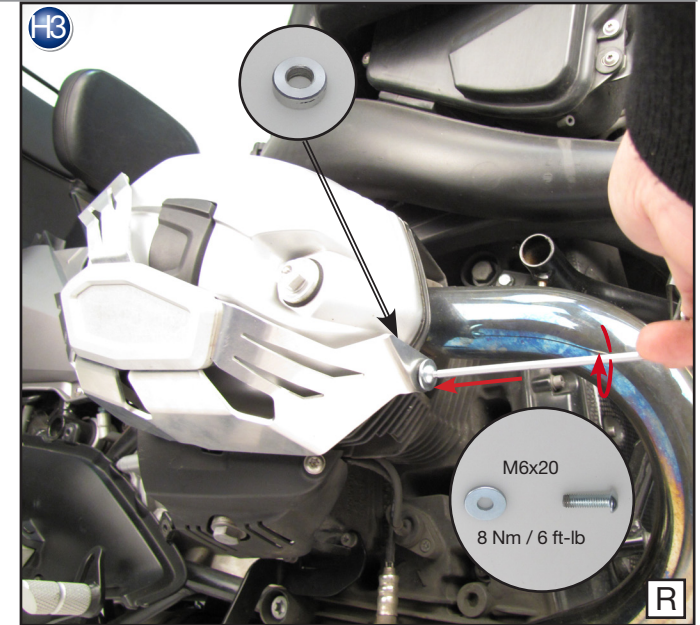

Copyright by Wunderlich®

Copyright by Wunderlich®

If the Leg Protector (8600375/377) is mounted, please use the screw M6x30 on the left side.

In Verbindung mit dem Protector (8600375/377) ist bei der Montage auf der linken Seite die Schraube M6X30 zu verwenden.