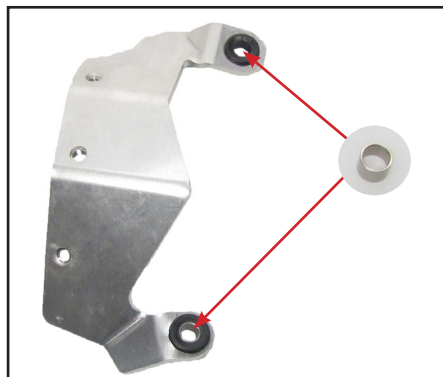

Zylinderprotector  
BMW R 1200 RT  
Bestellnummer 8161538

Cylinder Protector  
BMW R 1200 RT  
Part Number 8161538

Protezione Testa Cilindro  
BMW R 1200 RT  
Codice 8161538

Protection tête de cylindre  
BMW R 1200 RT  
Pièce 8161538

Protector del casquete  
BMW R 1200 RT  
Pieza 8161538

right side = left side

Copyright by Wunderlich®

Genereller Hinweis: Unsere Anleitungen sind nach bestem Wissen erstellt worden, erfolgen jedoch ohne Gewähr. Sollten Sie mit dem Anbau nicht zurecht kommen oder Zweifel haben, so wenden Sie sich bitte an Ihren BMW-Händler oder die Werkstatt Ihres Vertrauens. Bitte beachten Sie, dass wir keine Gewährleistungen für fahrzeugspezifische Toleranzen übernehmen können! Es kann im Einzelfall notwendig sein, dass Produkte diesen angepasst werden müssen.