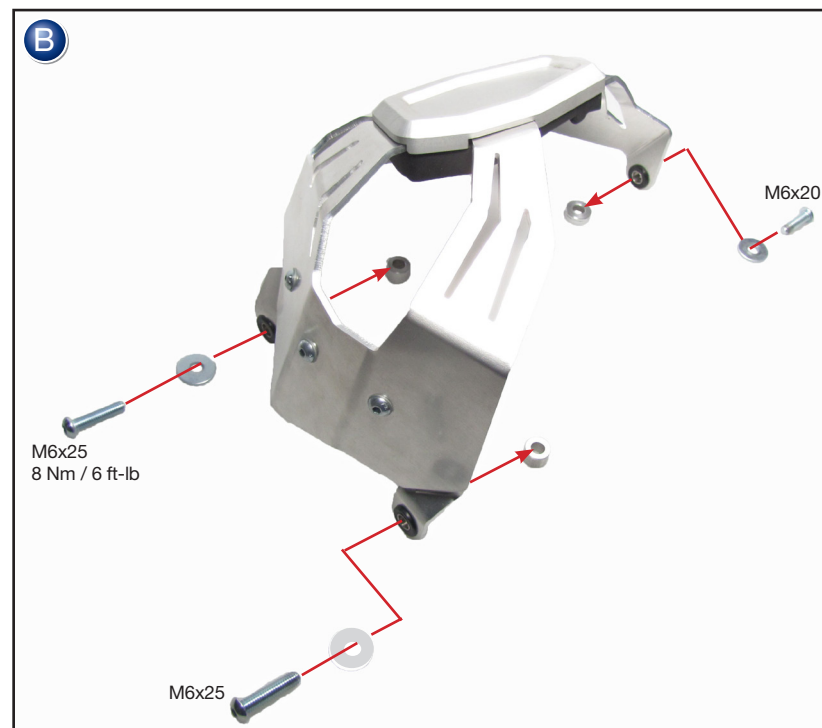

Zylinderprotector  
BMW R 1200 RT  
Bestellnummer 8161538

Cylinder Protector  
BMW R 1200 RT  
Part Number 8161538

Protezione Testa Cilindro  
BMW R 1200 RT  
Codice 8161538

Protection tête de cylindre  
BMW R 1200 RT  
Pièce 8161538

Protector del casquete  
BMW R 1200 RT  
Pieza 8161538

right side = left side

Copyright by Wunderlich®

Genereller Hinweis: Unsere Anleitungen sind nach bestem Wissen erstellt worden, erfolgen jedoch ohne Gewähr. Sollten Sie mit dem Anbau nicht zurecht kommen oder Zweifel haben, so wenden Sie sich bitte an Ihren BMW-Händler oder die Werkstatt Ihres Vertrauens. Bitte beachten Sie, dass wir keine Gewährleistungen für fahrzeugspezifische Toleranzen übernehmen können! Es kann im Einzelfall notwendig sein, dass Produkte diesen angepasst werden müssen.