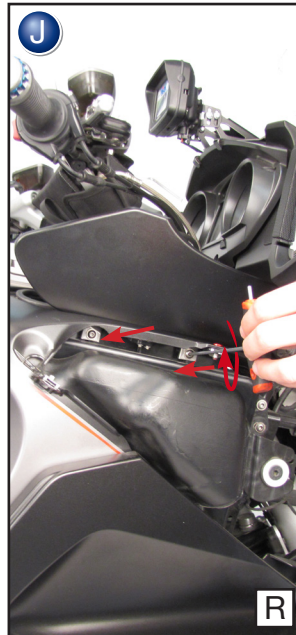

Copyright by Wunderlich®

Copyright by Wunderlich®

If the Leg Protector (8600375/377) is mounted, please use the screw M6x30 on the left side.

In Verbindung mit dem Protector (8600375/377) ist bei der Montage auf der linken Seite die Schraube M6X30 zu verwenden.