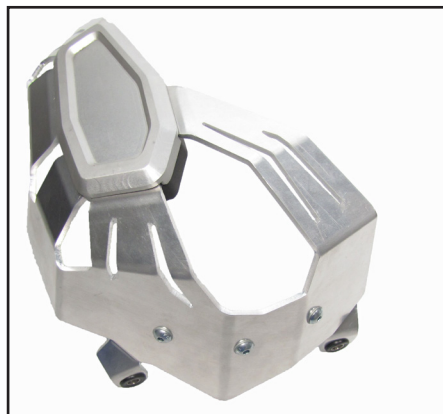

Zylinderprotector  
BMW R 1200 RT  
Bestellnummer 8161538

Cylinder Protector  
BMW R 1200 RT  
Part Number 8161538

Protezione Testa Cilindro  
BMW R 1200 RT  
Codice 8161538

Protection tête de cylindre  
BMW R 1200 RT  
Pièce 8161538

Protector del casquete  
BMW R 1200 RT  
Pieza 8161538

right side = left side

Copyright by Wunderlich®

Genereller Hinweis: Unsere Anleitungen sind nach bestem Wissen erstellt worden, erfolgen jedoch ohne Gewähr. Sollten Sie mit dem Anbau nicht zurecht kommen oder Zweifel haben, so wenden Sie sich bitte an Ihren BMW-Händler oder die Werkstatt Ihres Vertrauens. Bitte beachten Sie, dass wir keine Gewährleistungen für fahrzeugspezifische Toleranzen übernehmen können! Es kann im Einzelfall notwendig sein, dass Produkte diesen angepasst werden müssen.