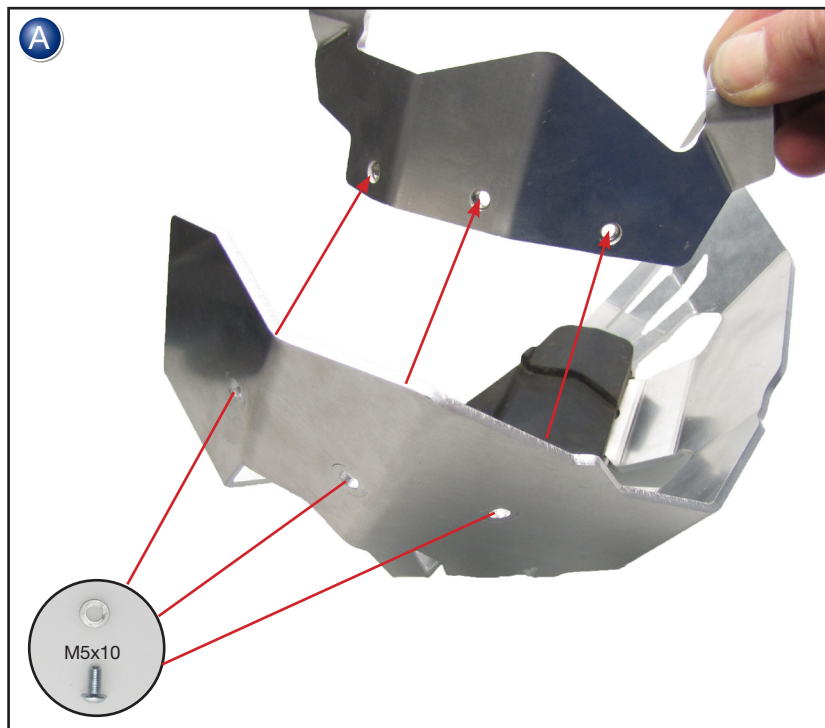

Zylinderprotector  
BMW R 1200 RT  
Bestellnummer 8161538

Cylinder Protector  
BMW R 1200 RT  
Part Number 8161538

Protezione Testa Cilindro  
BMW R 1200 RT  
Codice 8161538

Protection tête de cylindre  
BMW R 1200 RT  
Pièce 8161538

Protector del casquete  
BMW R 1200 RT  
Pieza 8161538

right side = left side

Copyright by Wunderlich®

Genereller Hinweis: Unsere Anleitungen sind nach bestem Wissen erstellt worden, erfolgen jedoch ohne Gewähr. Sollten Sie mit dem Anbau nicht zurecht kommen oder Zweifel haben, so wenden Sie sich bitte an Ihren BMW-Händler oder die Werkstatt Ihres Vertrauens. Bitte beachten Sie, dass wir keine Gewährleistungen für fahrzeugspezifische Toleranzen übernehmen können! Es kann im Einzelfall notwendig sein, dass Produkte diesen angepasst werden müssen.