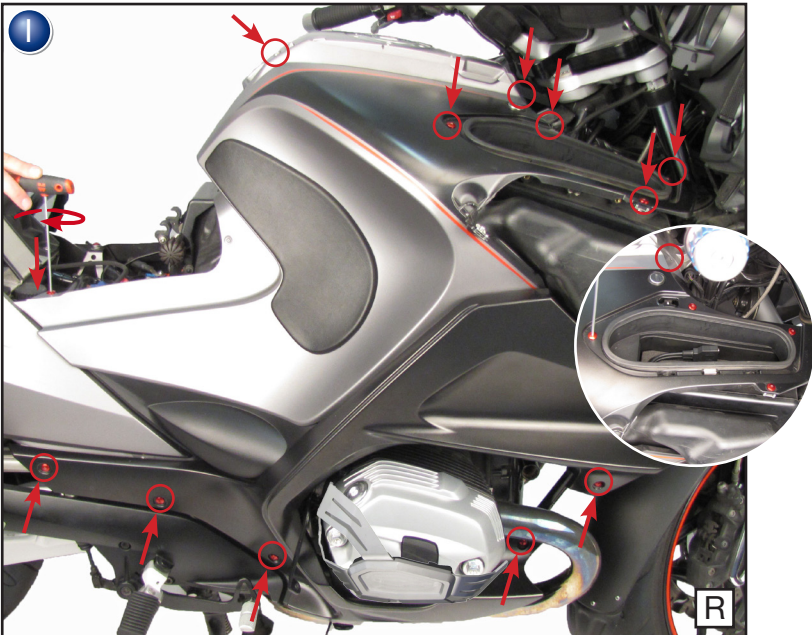

Copyright by Wunderlich®

Copyright by Wunderlich®

If the Leg Protector (8600375/377) is mounted, please use the screw M6x30 on the left side.

In Verbindung mit dem Protector (8600375/377) ist bei der Montage auf der linken Seite die Schraube M6X30 zu verwenden.