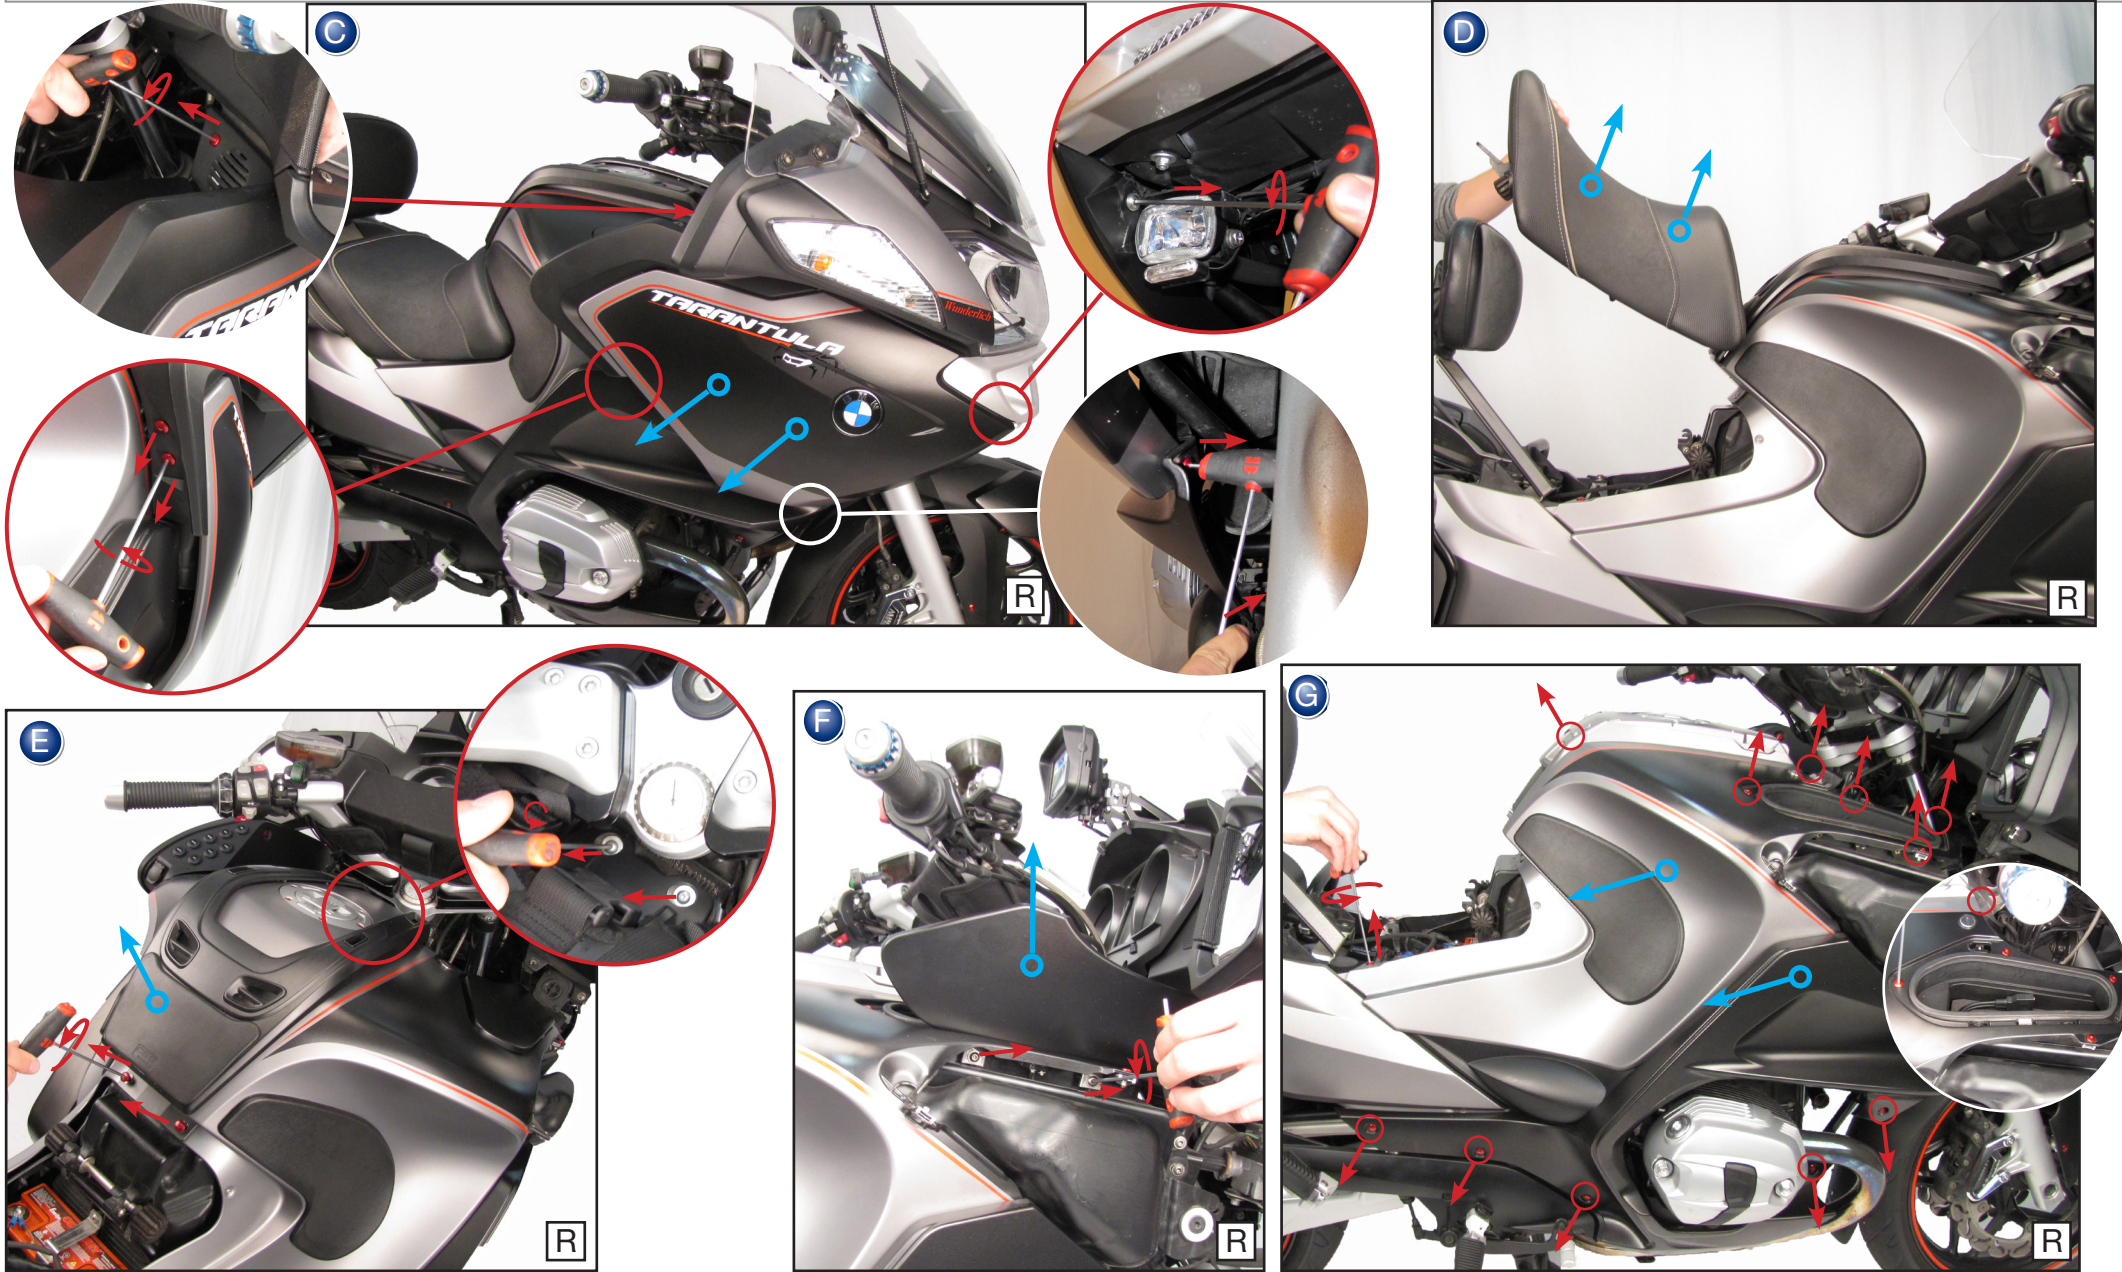

Copyright by Wunderlich®

Copyright by Wunderlich®

If the Leg Protector (8600375/377) is mounted, please use the screw M6x30 on the left side.

In Verbindung mit dem Protector (8600375/377) ist bei der Montage auf der linken Seite die Schraube M6X30 zu verwenden.