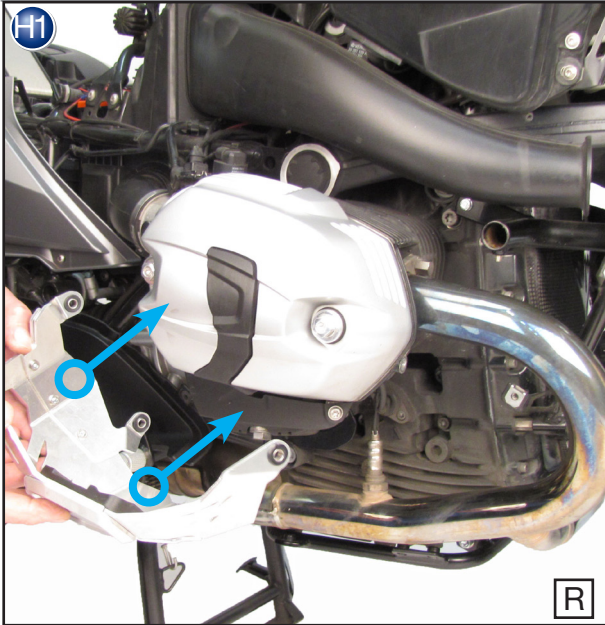

Copyright by Wunderlich®

Copyright by Wunderlich®

If the Leg Protector (8600375/377) is mounted, please use the screw M6x30 on the left side.

In Verbindung mit dem Protector (8600375/377) ist bei der Montage auf der linken Seite die Schraube M6X30 zu verwenden.