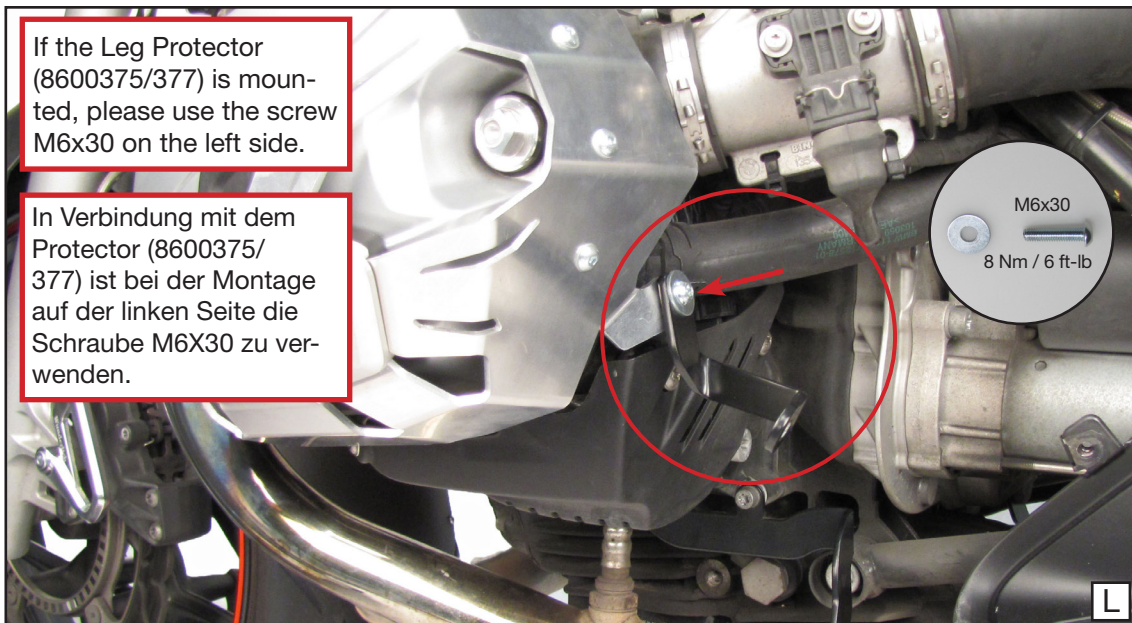

Copyright by Wunderlich®

Copyright by Wunderlich®

If the Leg Protector (8600375/377) is mounted, please use the screw M6x30 on the left side.

In Verbindung mit dem Protector (8600375/377) ist bei der Montage auf der linken Seite die Schraube M6X30 zu verwenden.