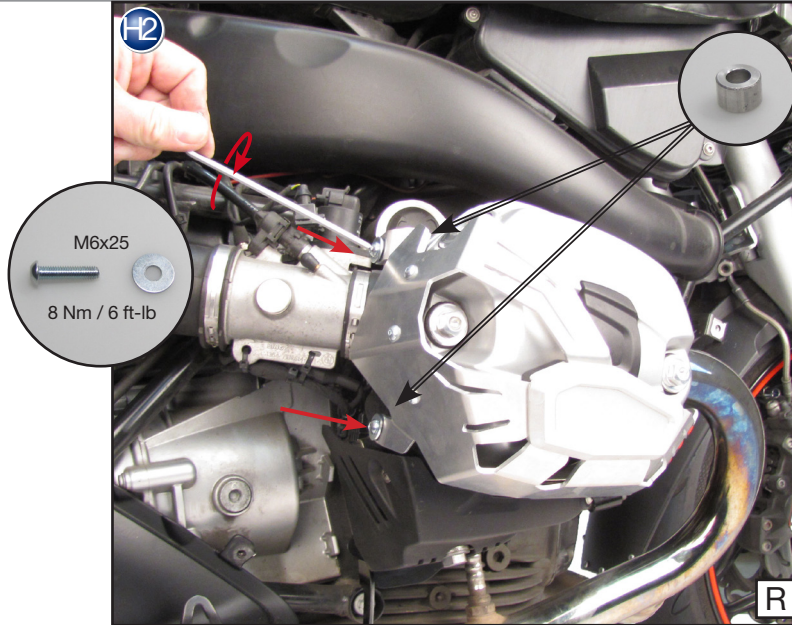

Copyright by Wunderlich®

Copyright by Wunderlich®

If the Leg Protector (8600375/377) is mounted, please use the screw M6x30 on the left side.

In Verbindung mit dem Protector (8600375/377) ist bei der Montage auf der linken Seite die Schraube M6X30 zu verwenden.